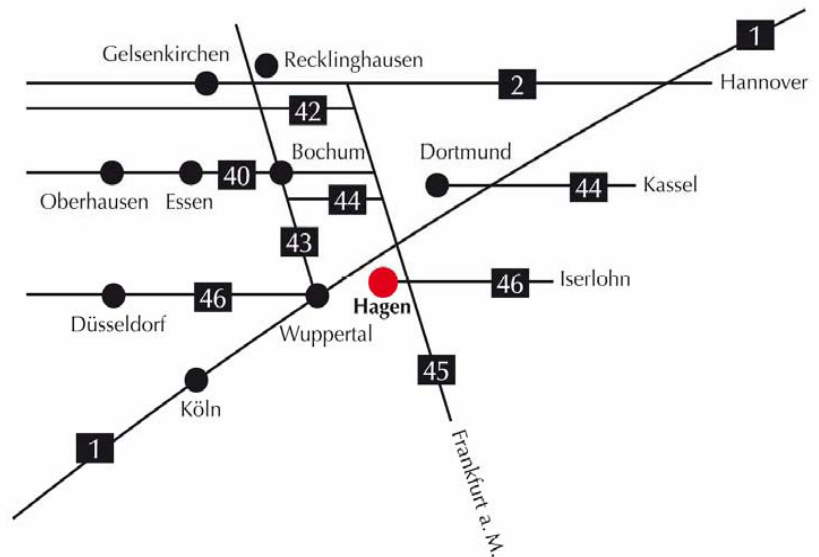

Von der A45 aus Richtung Frankfurt/ Siegen kommend:

A45 zum Kreuz Hagen, weiter auf der A46 Richtung Hagen, **Abfahrt „Emst / Halden / Boele / FernUni“** nach links in die Feithstraße abbiegen. Nach ca. 800m sehen Sie eine Star-Tankstelle links. Danach biegen Sie an der Kreuzung links in die Berchumer Straße ab. Diese fahren Sie herunter durch den Ortsteil Halden (ca. 1 km), dem Straßenverlauf folgen, direkt nach der 90°-Rechtskurve links in die Einfahrt (Einbahnstraße) abbiegen.

Von der A45 aus Richtung Dortmund kommend:

A 45 bis zur **Ausfahrt Schwerte-Ergste** fahren. Links abbiegen auf die Ruhrtalstraße. Nach ca. 800 m links abbiegen in die Villigster Straße. Dieser folgen Sie bis zur großen Ampelkreuzung hinter der Brücke.

Ab hier als Umleitung:

Geradeaus weiterfahren (jetzt Industriestraße) bis zum Ende. Links abbiegen in die Sauerlandstraße, an deren Ende wieder links auf die Berchumer Straße fahren. Nach 200m sehen Sie links die Zufahrt zum Arcadeon.

Ab hier als Umleitung:

An der 3. Ampel biegen Sie rechts ab in die **Feldmühlenstraße**. Diese Straße fahren Sie ca. 3,5 km immer geradeaus (wird später zur Bandstahlstraße). An der Ampelkreuzung rechts abbiegen auf die Industriestraße und bis zum Ende fahren. Links abbiegen in die Sauerlandstraße, an deren Ende wieder links auf die Berchumer Straße fahren. Nach 200m sehen Sie links die Zufahrt zum Arcadeon.