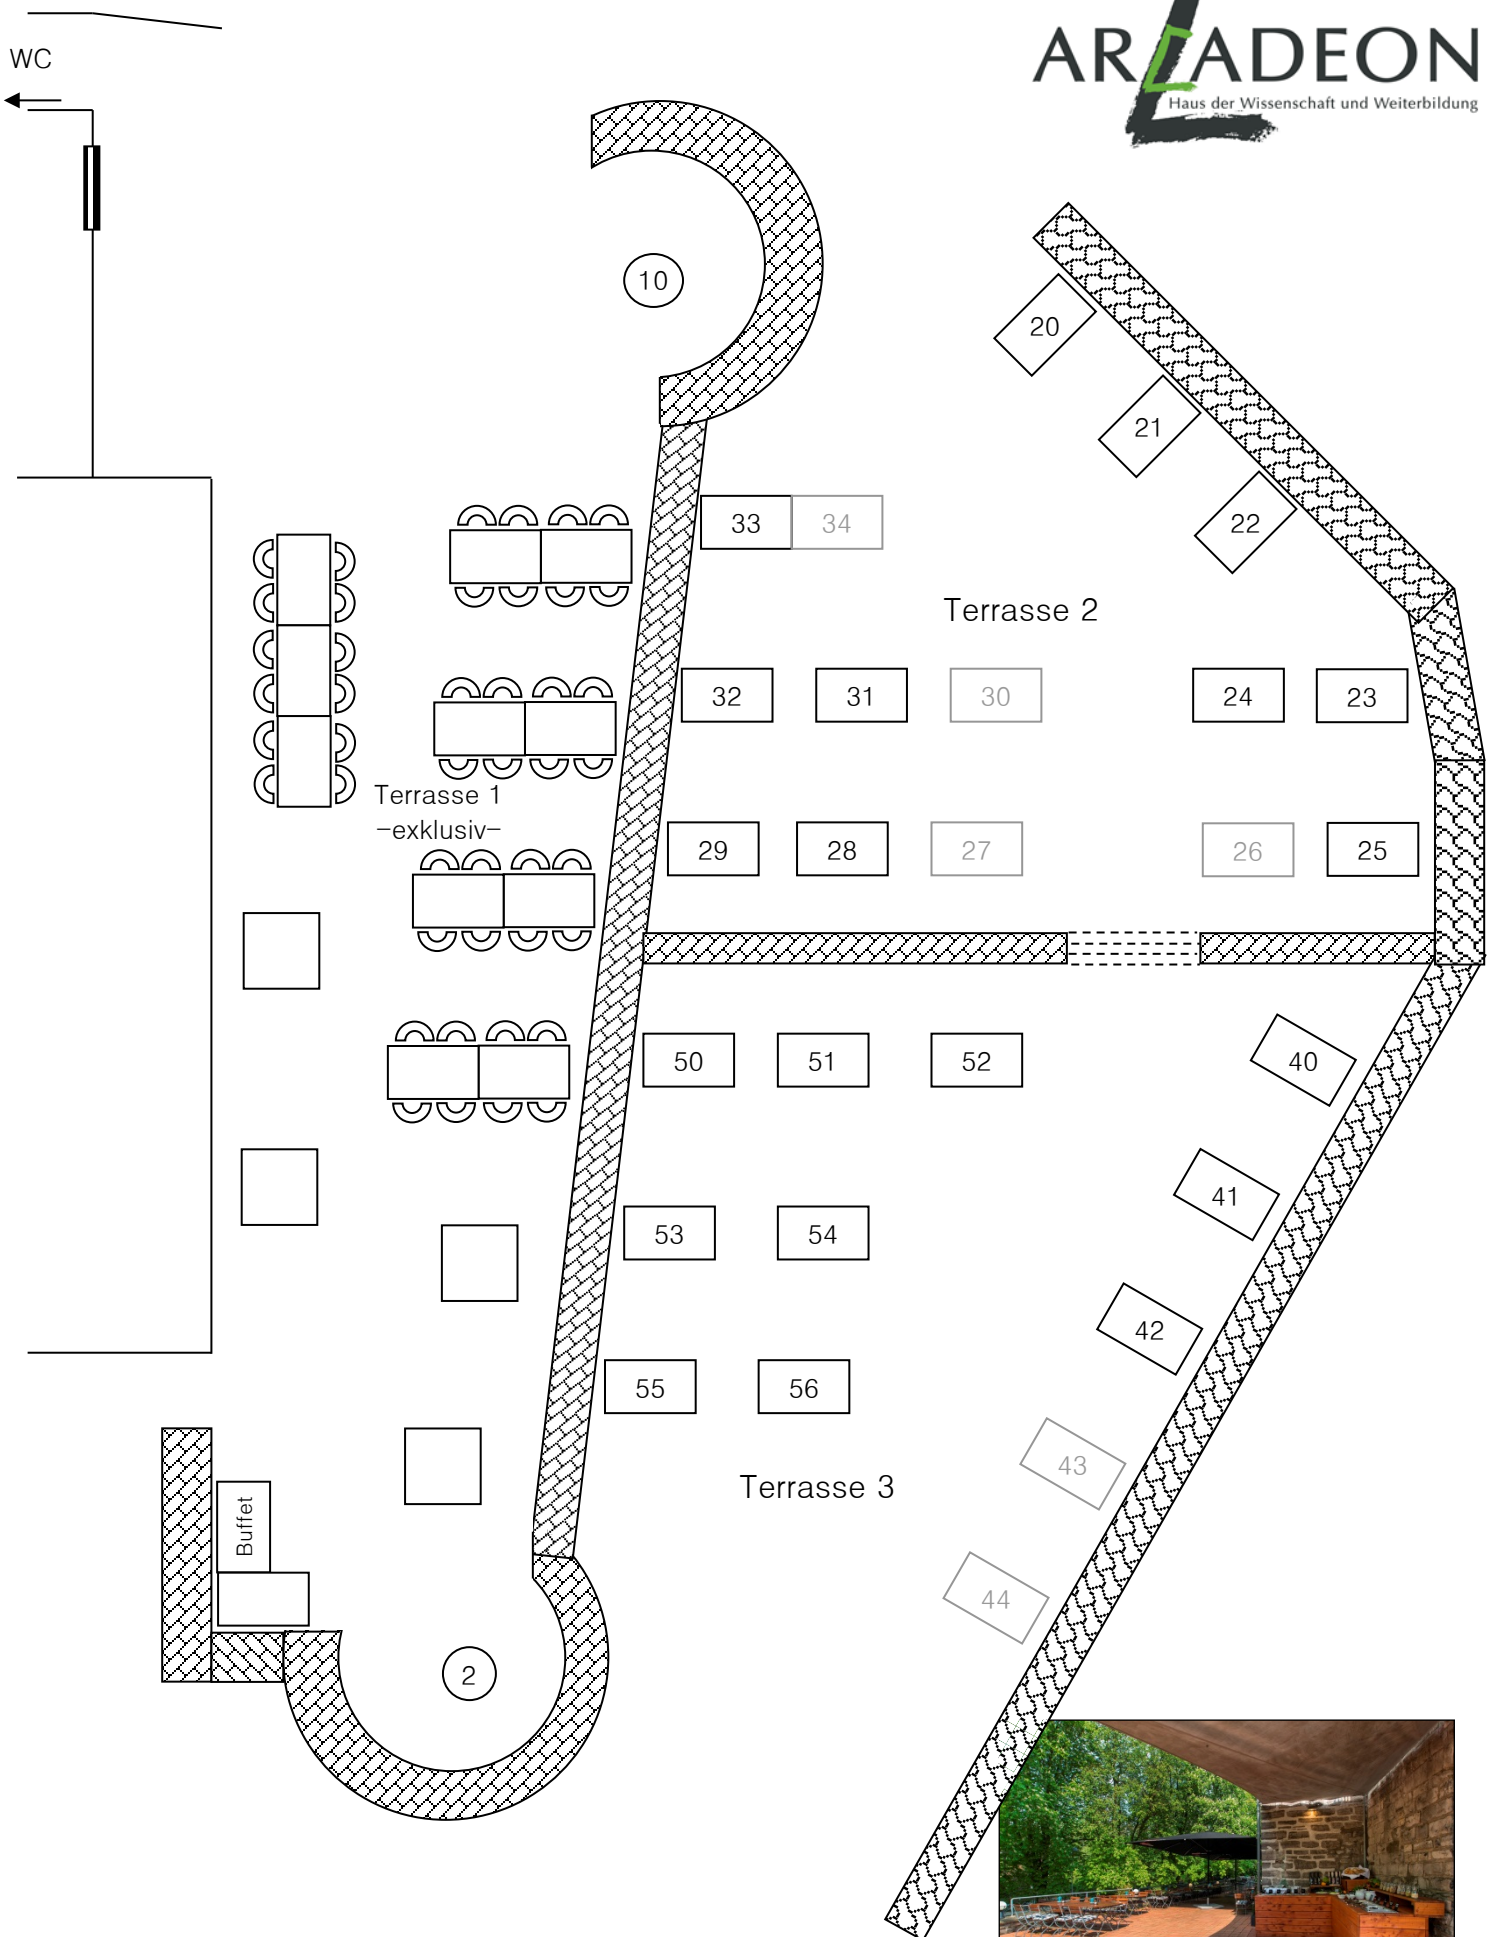

Gewölbe- Terrasse

Maßstab 1:100