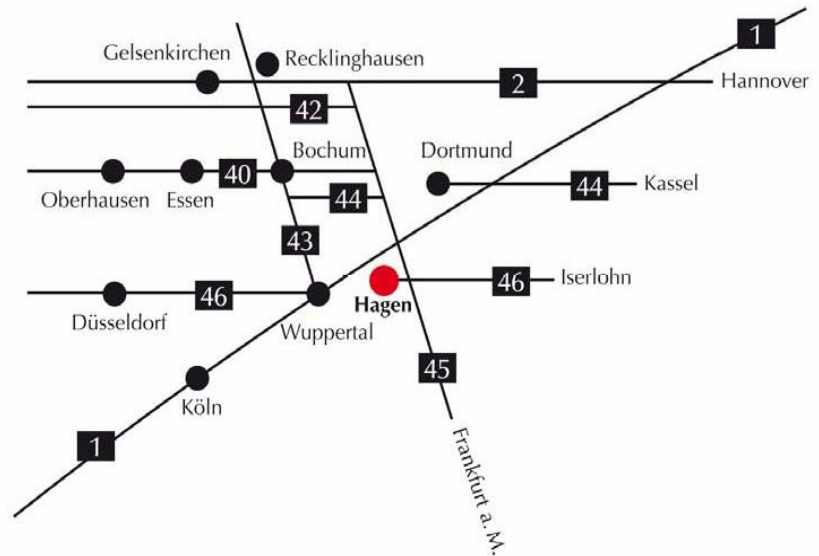

Anfahrtsbeschreibung

Die Anreise

Unsere verkehrsgünstige Lage in der Nähe Hagens ermöglicht Ihnen und Ihren Teilnehmern eine einfache und bequeme Anreise.

Per PKW

Von der A45 kommend:

A45 zum Hagener Kreuz, weiter auf der A46 Richtung Hagen, **Abfahrt „Ernst / Halden / Boele / FernUni“** nach links in die Feithstraße abbiegen. Nach ca. 800m sehen Sie eine Star-Tankstelle links. Danach biegen Sie an der Kreuzung links in die Berchumer Straße ab. Diese fahren Sie herunter durch den Ortsteil Halden (ca. 1 km), dem Straßenverlauf folgen, direkt nach der 90°-Rechtskurve links in die Einfahrt (Einbahnstraße) abbiegen.

Von der A1 kommend:

Abfahrt „HA – Nord“, fahren Sie Richtung Hohenlimburg. An der 1. Ampel biegen Sie rechts ab (wieder Richtung Hohenlimburg).

Sie bleiben auf dieser Straße und überqueren noch zwei weitere Ampeln. Nun befinden Sie sich auf der Schwerter Straße. Nach ca. 600 m biegen Sie an der ersten Ampel rechts ab in die **Buschmühlenstraße** Richtung Gewerbegebiet Lennetal. Die Straße fahren Sie ca. 2–3 km immer geradeaus bis zur Ampelkreuzung. Sie fahren über die Kreuzung weiterhin geradeaus und unter einer hohen Autobahnbrücke durch. Nach ca. 500 m fahren Sie rechts ab in die Sudfeldstraße.

Per Flugzeug

Ankunft Düsseldorf:

A44 Richtung Velbert/Frankfurt, am AK Ratingen Ost auf die A3 Richtung Frankfurt bis zum Hildener Kreuz. Hier auf die A46 Richtung Dortmund/Bremen bis zur Abfahrt HA-Nord. Ab hier siehe Anfahrt per PKW.

Ankunft Dortmund

A44 bis zum AK Dortmund/Unna, dort auf die A1 Richtung Köln bis zur Abfahrt HA-Nord. Ab hier siehe Anfahrt per PKW.