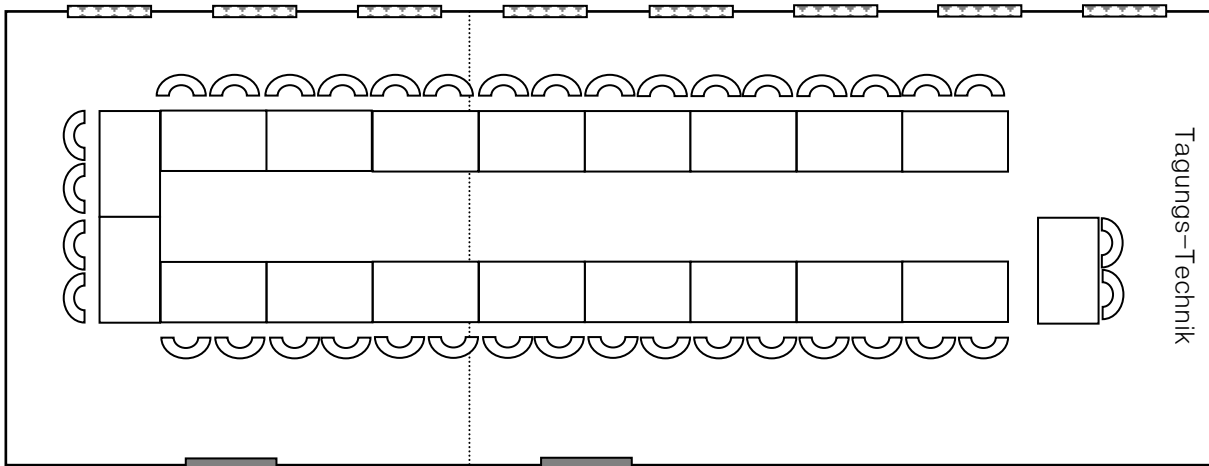

Melk / Werden

Parkseite

Technische Ausstattung des Raumes:

- ◆ Klimaanlage / Tageslicht
- ◆ elektrische Verdunklung
- ◆ Telefon- und Internetanschlüsse
- ◆ Steckdosen (in Bodentanks)
- ◆ Parkett-Fußboden

Größe des Raumes:

Länge: 16 m
 Breite: 6 m
 Fläche: 96 qm

Maßstab 1:100

Bestuhlungs-Varianten:

Bestuhlung	Personen / Teilnehmer	+	Referenten / Trainer	Personen insgesamt
U-Form	36	+	1-2	38
Karree	42			42
Stuhlkreis	30	+	1-2	32
Parlamentarisch	54	+	1-4	58
Stuhlreihen	73	+	1-4	77
Bankett				50
Stehtische / Empfang				60