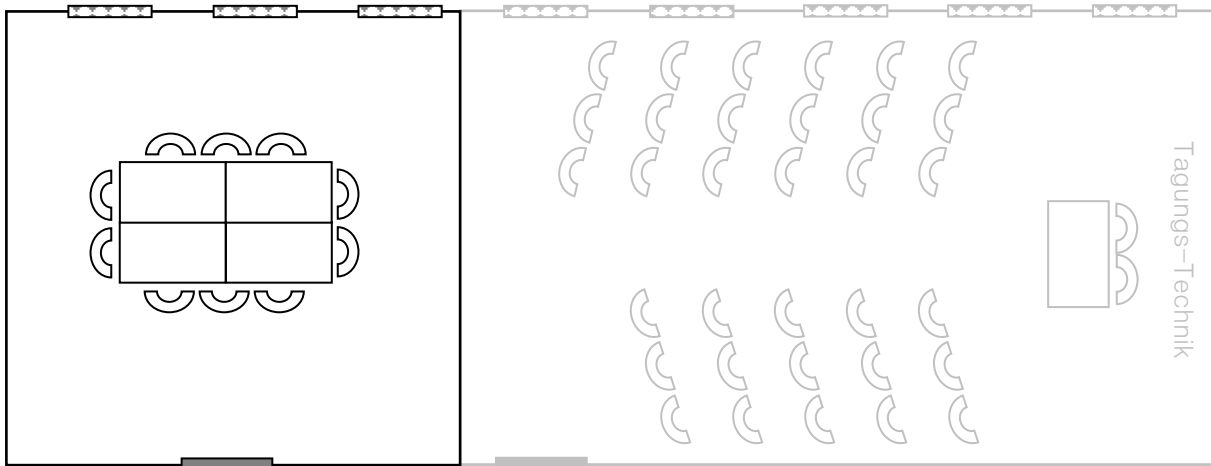

Melk

Werden

Parkseite

Technische Ausstattung des Raumes:

- ◆ Klimaanlage / Tageslicht
- ◆ elektrische Verdunklung
- ◆ Telefon- und Internetanschlüsse
- ◆ Steckdosen (in Bodentanks)
- ◆ Parkett-Fußboden

Größe des Raumes:

Länge: 6 m
 Breite: 6 m
 Fläche: 36 qm

Maßstab 1:100

Bestuhlungs-Varianten:

Bestuhlung	Personen / Teilnehmer	+	Referenten / Trainer	Personen insgesamt
U-Form	11	+	1-2	13
Karree	14			14
Stuhlkreis	11	+	1-2	13
Parlamentarisch				
Stuhlreihen				
Bankett				
Stehtische / Empfang				