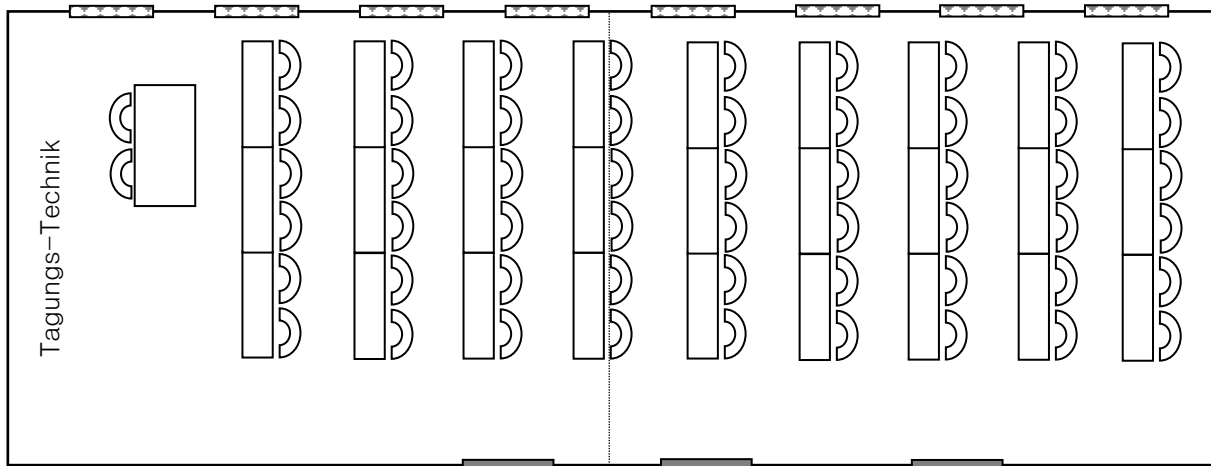

Maulbronn / Corvey

Parkseite

Technische Ausstattung des Raumes:

- ◆ Klimaanlage / Tageslicht
- ◆ elektrische Verdunklung
- ◆ Telefon- und Internetanschlüsse
- ◆ Steckdosen (in Bodentanks)
- ◆ Parkett-Fußboden

Größe des Raumes:

Länge: 16 m
 Breite: 6 m
 Fläche: 96 qm

Maßstab 1:100

Bestuhlungs-Varianten:

Bestuhlung	Personen / Teilnehmer	+	Referenten / Trainer	Personen insgesamt
U-Form	36	+	1-2	38
Karree	42			42
Stuhlkreis	30	+	1-2	32
Parlamentarisch	54	+	1-4	58
Stuhlreihen	72	+	1-4	76
Bankett				50
Stehtische / Empfang				60