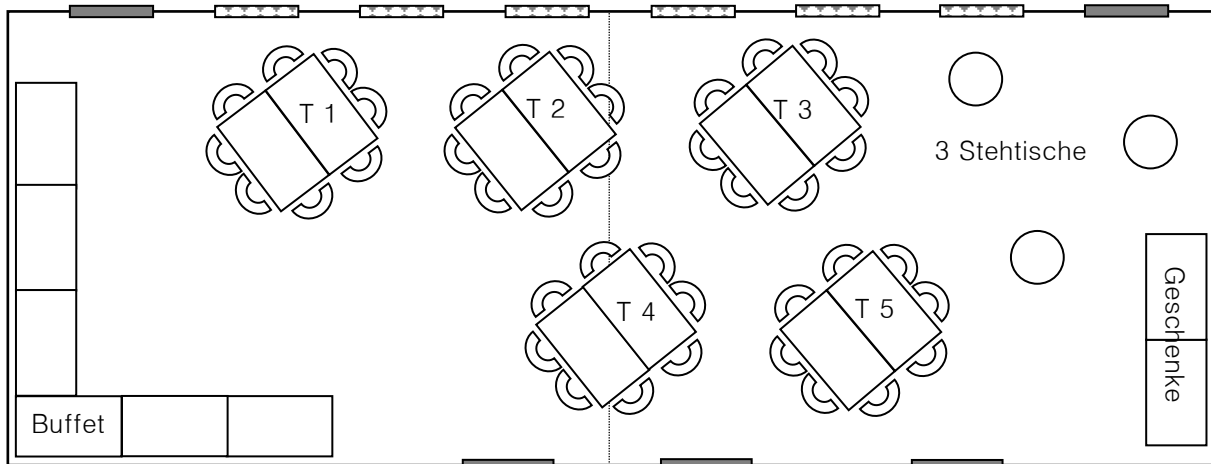

## Maulbronn / Corvey

Parkseite

Maßstab 1:100

### Größe des Raumes:

Länge: 16 m  
 Breite: 6 m  
 Fläche: 96 qm

### Bestuhlung:

5 Blocktafeln à 8 Personen = 40 Personen