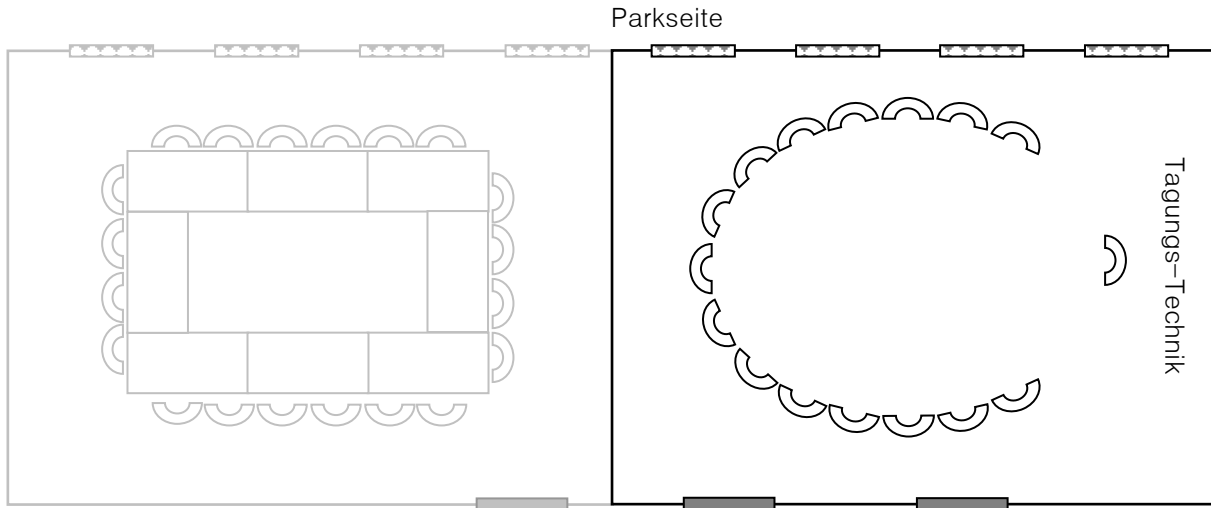

Corvey

Maulbronn

**Technische Ausstattung des Raumes:**

- ◆ Klimaanlage / Tageslicht
- ◆ elektrische Verdunklung
- ◆ Telefon- und Internetanschlüsse
- ◆ Steckdosen (in Bodentanks)
- ◆ Parkett-Fußboden

**Größe des Raumes:**

Länge: 8 m  
 Breite: 6 m  
 Fläche: 48 qm

**Maßstab 1:100**

**Bestuhlungs-Varianten:**

Bestuhlung	Personen / Teilnehmer	+	Referenten / Trainer	Personen insgesamt
U-Form	15	+	1-2	17
Karree	18			18
Stuhlkreis	15	+	1-2	17
Parlamentarisch	18	+	1-2	20
Stuhlreihen	28	+	1-2	30
Bankett				14
Stehtische / Empfang				20