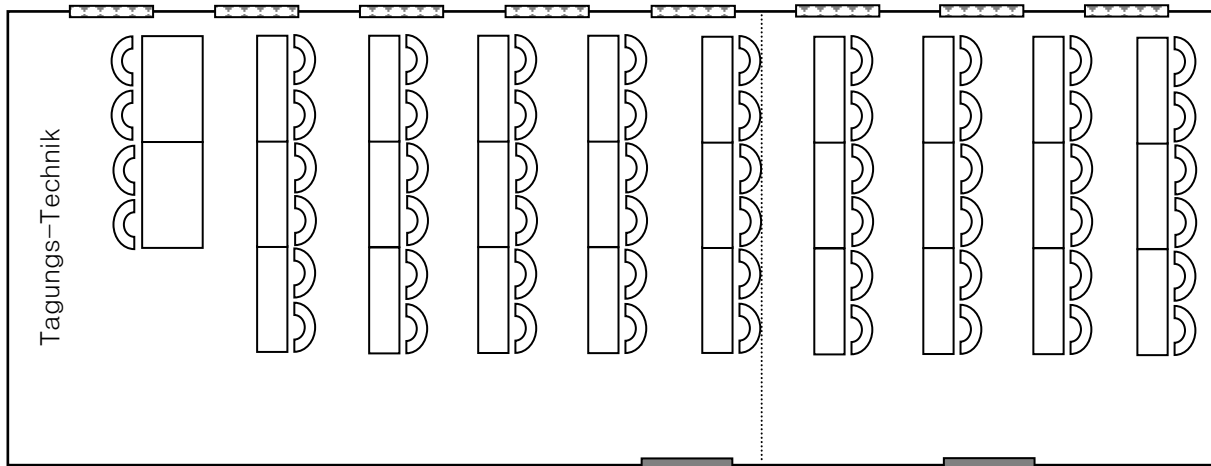

Lorsch / Andechs

Fensterseite

Technische Ausstattung des Raumes:

- ◆ Klimaanlage / Tageslicht
- ◆ Telefon- und Internetanschlüsse
- ◆ Steckdosen (in Bodentanks)
- ◆ Parkett-Fußboden

Größe des Raumes:

Länge: 16 m
 Breite: 6 m
 Fläche: 96 qm

Maßstab 1:100

Bestuhlungs-Varianten:

Bestuhlung	Personen / Teilnehmer	+	Referenten / Trainer	Personen insgesamt
U-Form	36	+	1-2	38
Karree	42			42
Stuhlkreis	30	+	1-2	32
Parlamentarisch	54	+	1-4	58
Stuhlreihen	76	+	1-4	80
Bankett				50
Stehtische / Empfang				60