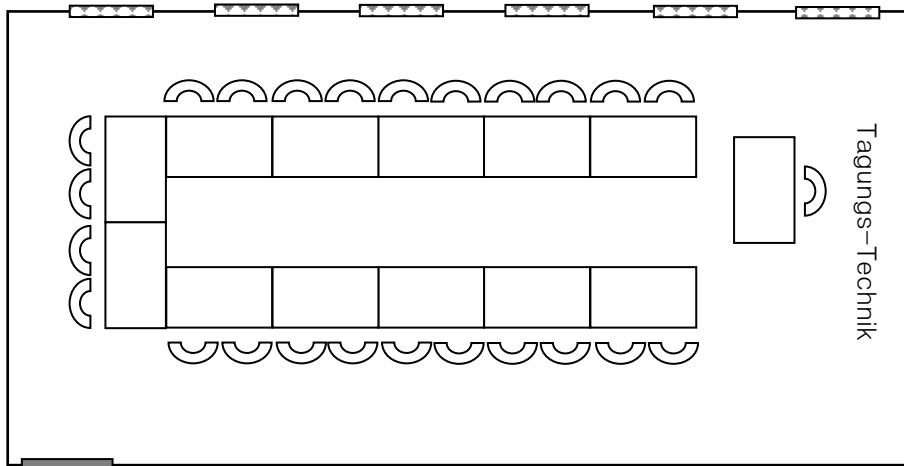

Klosterneuburg

Parkseite

Größe des Raumes:

Länge: 12 m

Breite: 6 m

Fläche: 72 qm

Maßstab 1:100

Technische Ausstattung des Raumes:

- ◆ Klimaanlage / Tageslicht
- ◆ elektrische Verdunklung
- ◆ Telefon- und Internetanschlüsse
- ◆ Steckdosen (in Bodentanks)
- ◆ Parkett-Fußboden

Bestuhlungs-Varianten:

Bestuhlung	Personen / Teilnehmer	+	Referenten / Trainer	Personen insgesamt
U-Form	24	+	1-2	26
Karree	30			30
Stuhlkreis	23	+	1-2	25
Parlamentarisch	40	+	1-4	44
Stuhlreihen	56	+	1-4	60
Bankett				40
Stehtische / Empfang				50