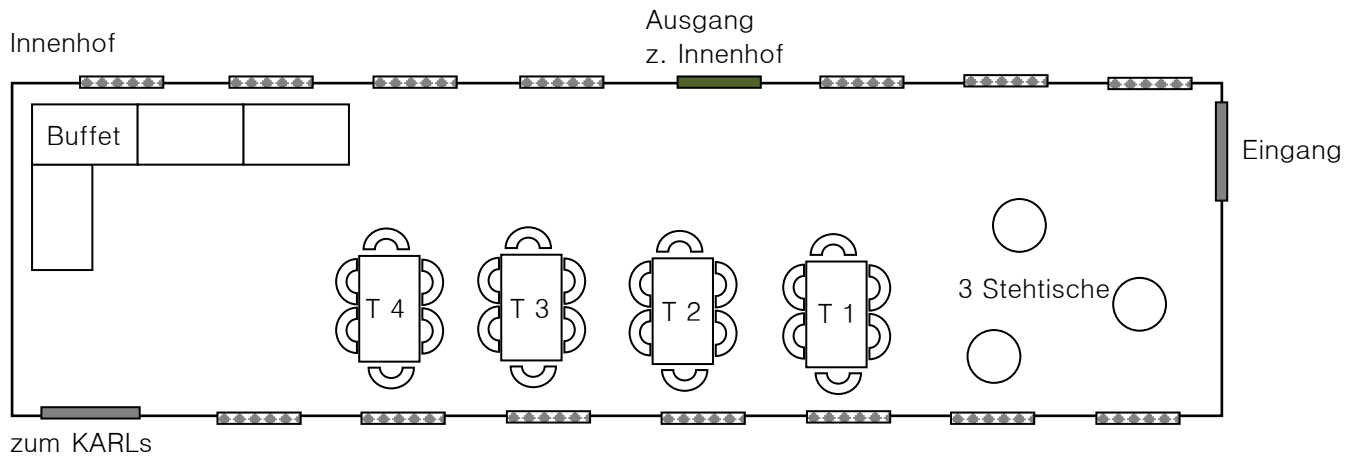

## KARLs Galerie

Maßstab 1:100

### Größe des Raumes:

Länge: 16,7 m  
 Breite: 4,4 m  
 Fläche: 73 qm

### Bestuhlung:

Tafeln à 6 Personen

Gesamt: 24 Personen