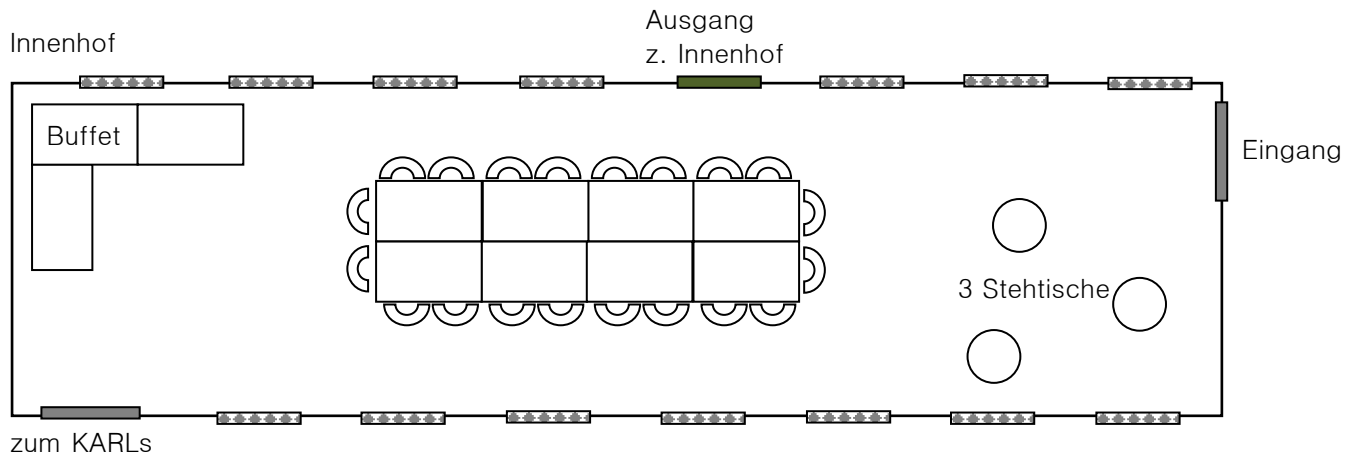

KARLs Galerie

Maßstab 1:100

Ausstattung des Raumes:

- ◆ Klimaanlage
- ◆ Tageslicht
- ◆ Parkett-Fußboden

Größe des Raumes:

Länge: 16,7 m
 Breite: 4,4 m
 Fläche: 73 qm

Bestuhlung:

1 Blocktafel à 20 Personen

Gesamt: 20 Personen