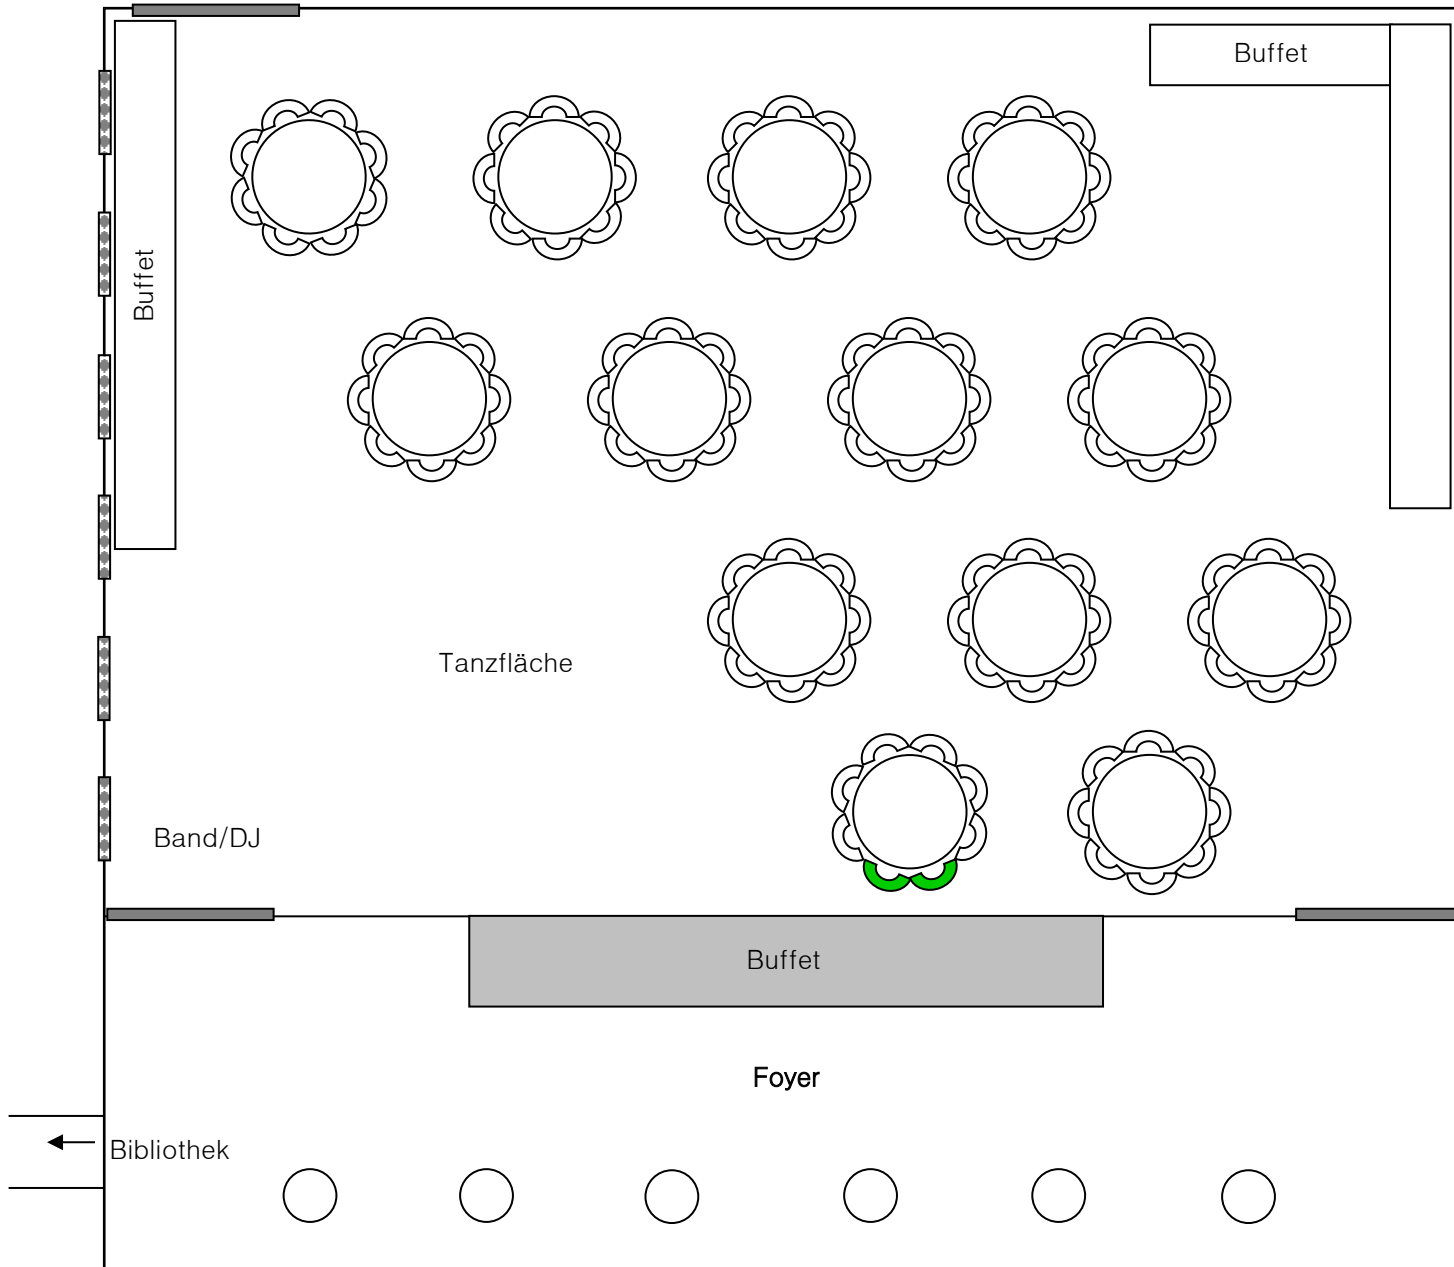

Cluny / Maria Laach

**Bestuhlung:**  
13 Tische à 8 Pers.  
EUR 25,00 je Tisch mit weißer Tischwäsche  
Gesamt 104 Pers.  
**Maße des Raumes:**  
Länge: 18 m  
Breite: 12 m  
Fläche: 216 qm

Treppe zum Innenhof

Maßstab 1:100