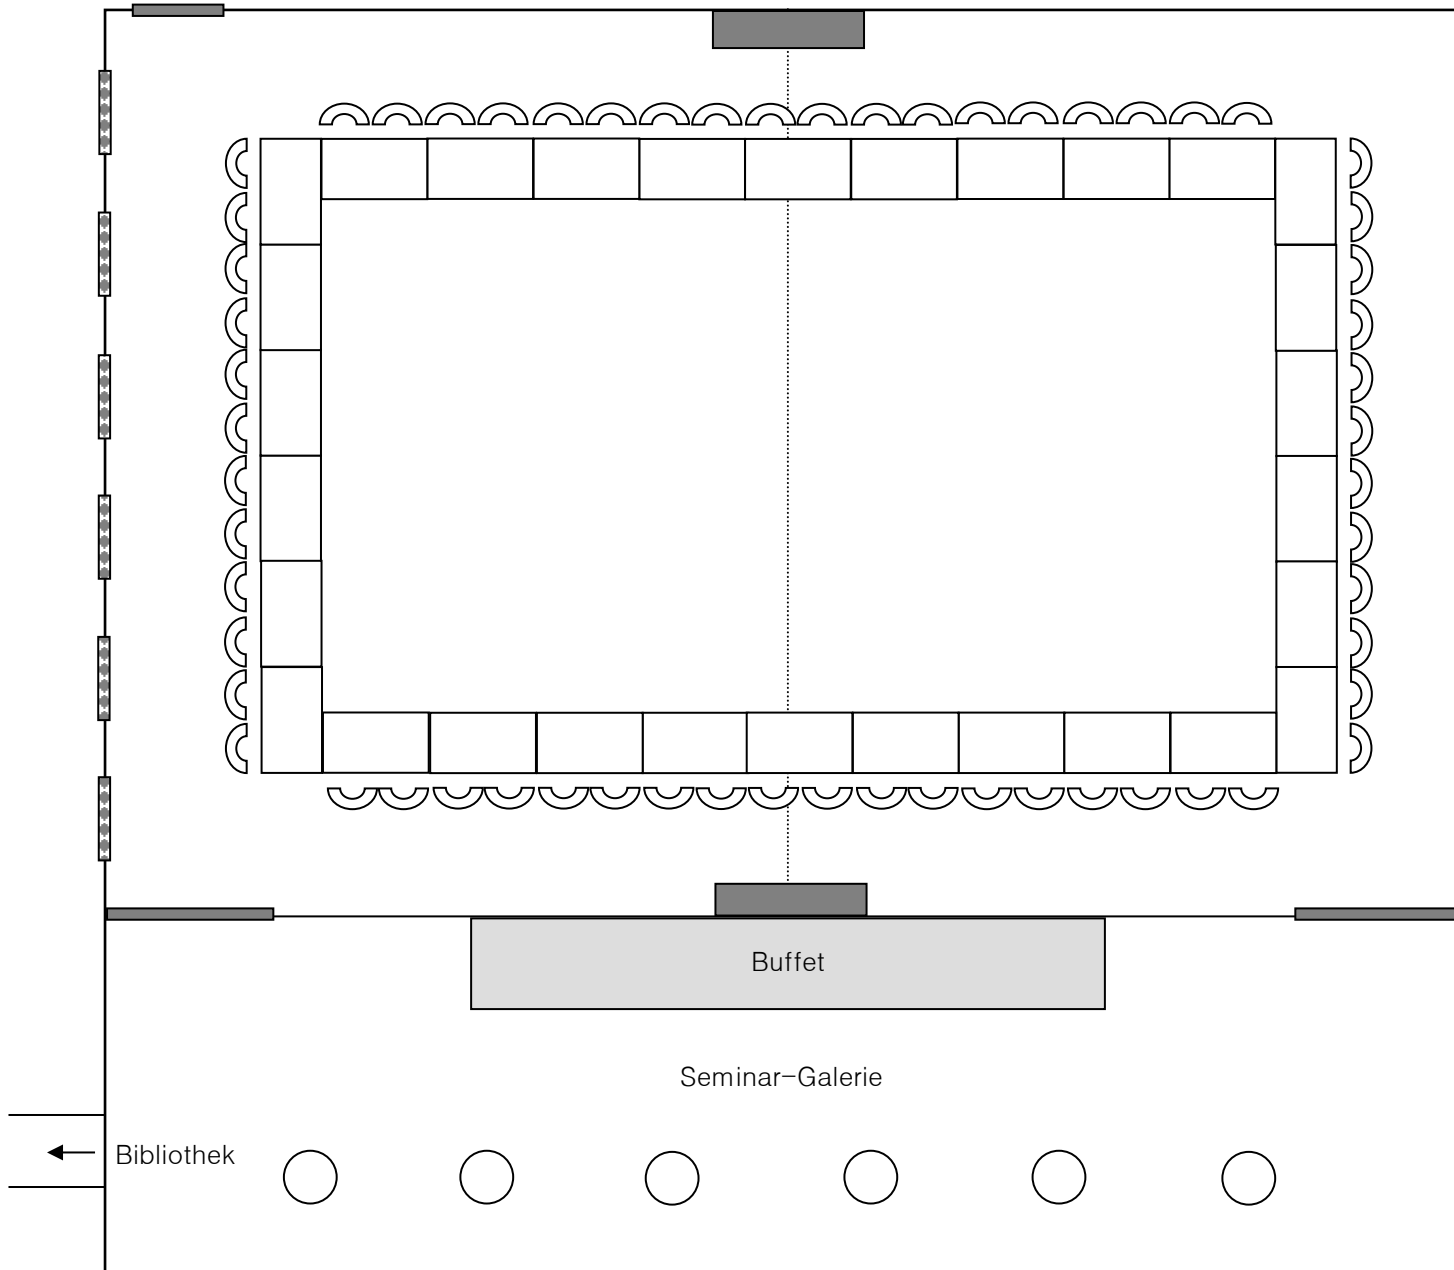

Cluny / Maria Laach

Bestuhlung:

Karree für 60 Personen

Maße des Raumes:

Länge: 18 m

Breite: 12 m

Fläche: 216 qm

Treppe zum
Innenhof

Maßstab 1:100

Cluny / Maria Laach

Technische Ausstattung des Raumes:

- ◆ Klimaanlage / Tageslicht
- ◆ installierte Leinwand
- ◆ Deckenbeamer
- ◆ elektrische Verdunklung
- ◆ Telefon- und Internetanschlüsse
- ◆ Steckdosen (in Bodentanks)
- ◆ Parkett-Fußboden
- ◆ direkter Zugang zum Innenhof

Bestuhlungs- Varianten:

Bestuhlung	Personen / Teilnehmer	+	Referenten / Trainer	Personen insgesamt
U-Form	44	+	1-6	50
Karree	60			60
Stuhlkreis	42	+	1-6	48
Parlamentarisch	125	+	1-6	131
Stuhlreihen	194	+	1-6	200
Bankett				150
Stehische / Empfang				180