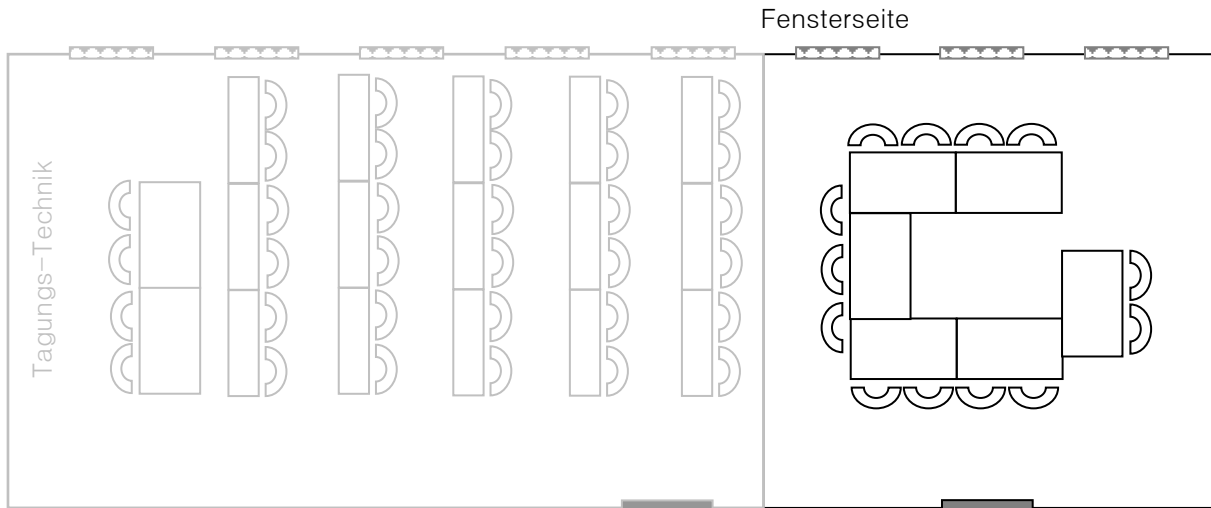

Lorsch

Andechs

Technische Ausstattung des Raumes:

- ◆ Klimaanlage / Tageslicht
- ◆ Telefon- und Internetanschlüsse
- ◆ Steckdosen (in Bodentanks)
- ◆ Parkett-Fußboden

Größe des Raumes:

Länge: 6 m
 Breite: 6 m
 Fläche: 36 qm

Maßstab 1:100

Bestuhlungs-Varianten:

Bestuhlung	Personen / Teilnehmer	+	Referenten / Trainer	Personen insgesamt
U-Form	11	+	1-2	13
Karree	14			14
Stuhlkreis	11	+	1-2	13
Parlamentarisch				
Stuhlreihen				
Bankett				
Stehtische / Empfang				