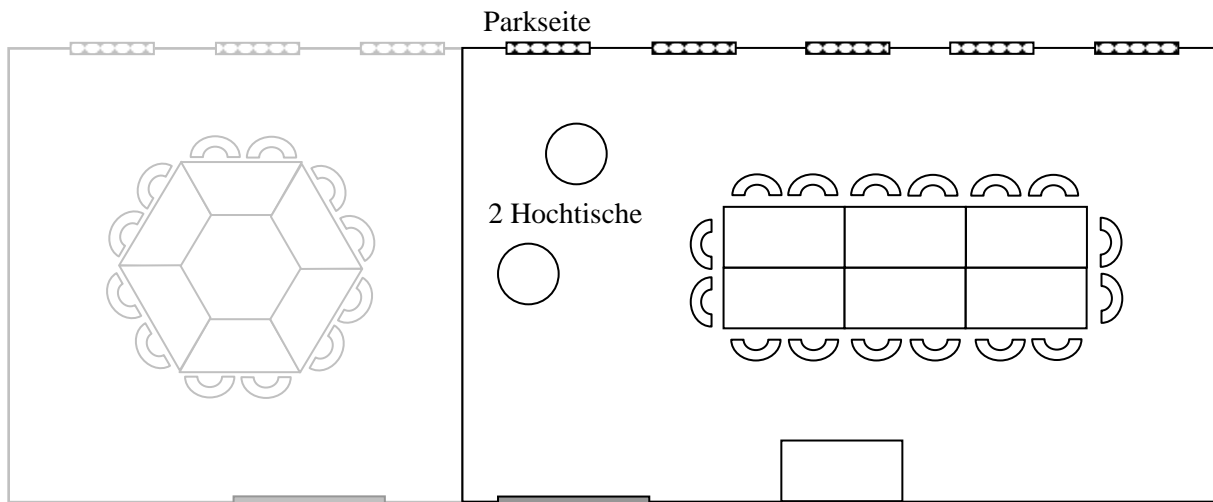

Melk

Werden

Maßstab 1:100

Ausstattung des Raumes:

- ◆ Klimaanlage
- ◆ Tageslicht
- ◆ Parkett-Fußboden

Größe des Raumes:

Länge: 10 m
Breite: 6 m
Fläche: 60 m²

Bestuhlung: Blocktafel für 16 Personen