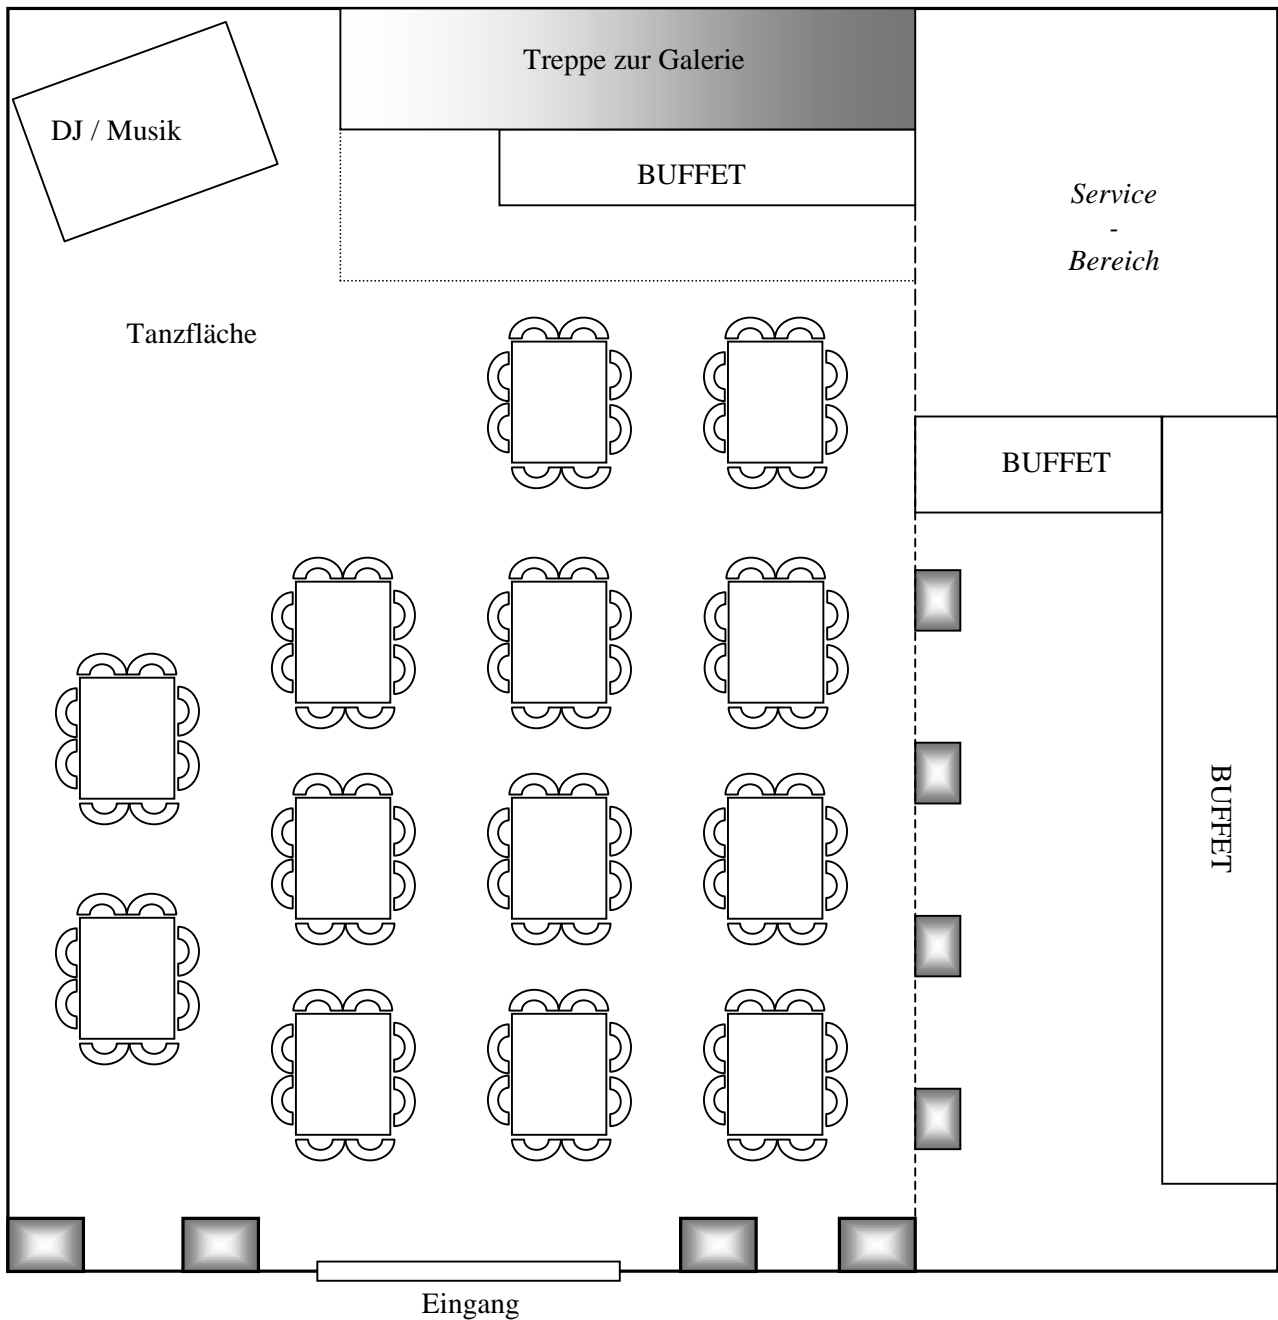

Restaurant

Maße:

Restaurant: 16,70 m x 12,00 m bis zu den Säulen

Raumhöhe: 5,70 m

Lampen: 3 m

Galerie: 16,70 m x 4,00 m

Bestuhlung:

13 Blocktafeln à 8 Personen

Maßstab 1:100