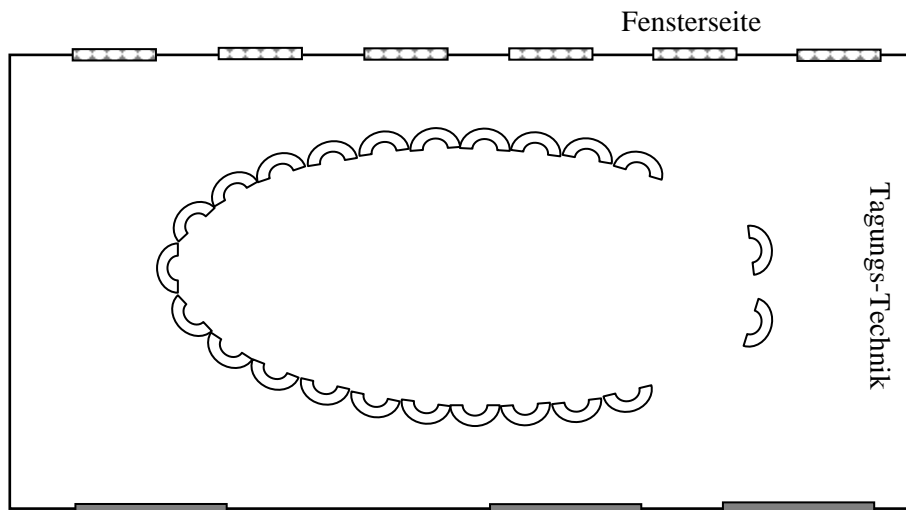

Monte Cassino

Größe des Raumes:

Länge: 12 m

Breite: 6 m

Fläche: 72 m²

Maßstab 1:100

Technische Ausstattung des Raumes:

- ◆ Klimaanlage / Tageslicht
- ◆ Leinwand
- ◆ 8 Steckdosen (in Bodentanks)
- ◆ Parkett-Fußboden

Bestuhlungs- Varianten:

Bestuhlung	Personen / Teilnehmer	+	Referenten / Trainer	Personen insgesamt
U-Form	24	+	4	28
Karree	30			30
Stuhlkreis	20	+	2	22
Parlamentarisch	49	+	4	53
Stuhlreihen	56	+	4	60
Bankett				40
Stehische / Empfang				50