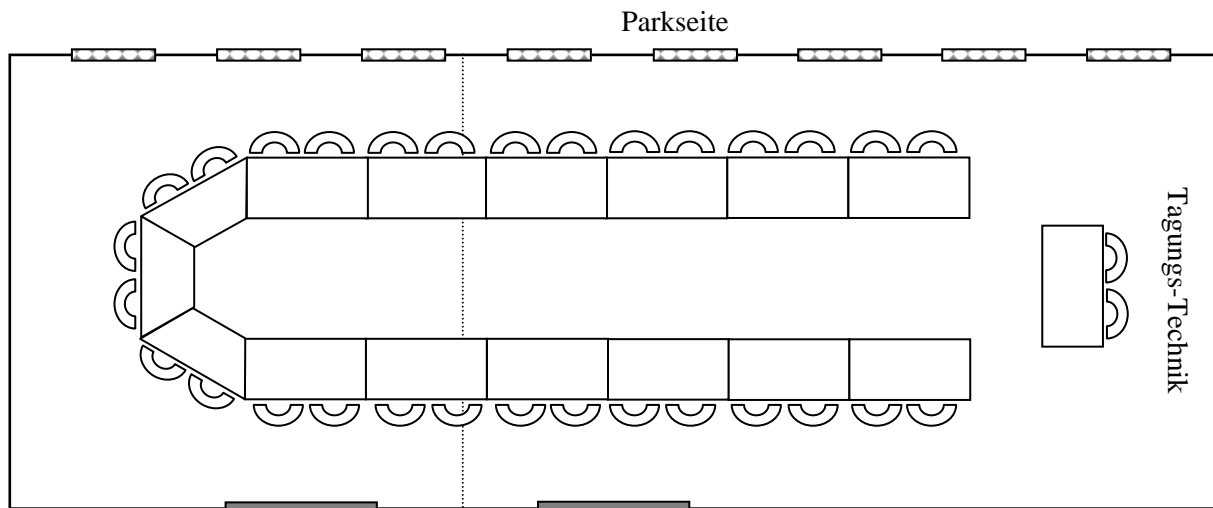

Melk / Werden

Maßstab 1:100

Technische Ausstattung des Raumes:

- ◆ Klimaanlage / Tageslicht
- ◆ installierte Leinwand
- ◆ elektrische Verdunklung
- ◆ Telefon
- ◆ 20 Internetzugänge
- ◆ 52 Steckdosen (in Bodentanks)
- ◆ 3 TV- Anschlüsse
- ◆ Parkett-Fußboden

Größe des Raumes:

Länge: 16 m
Breite: 6 m
Fläche: 96 m²

Bestuhlungs- Varianten:

Bestuhlung	Personen / Teilnehmer	+	Referenten / Trainer	Personen insgesamt
U-Form	38	+	4	42
Karree	44			44
Stuhlkreis	30	+	2	32
Parlamentarisch	63	+	4	67
Stuhlreihen	75	+	4	79
Bankett				50
Stehtische / Empfang				60