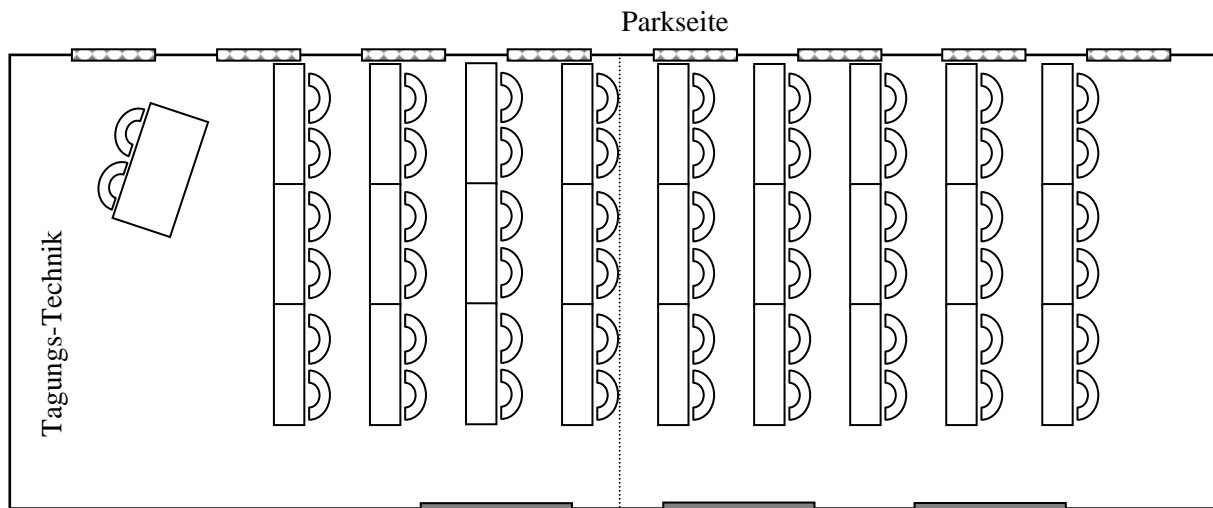

Maulbronn / Corvey

Maßstab 1:100

Technische Ausstattung des Raumes:

- ◆ Klimaanlage / Tageslicht
- ◆ installierte Leinwand
- ◆ elektrische Verdunklung
- ◆ Telefon
- ◆ 16 Internetzugänge
- ◆ 44 Steckdosen (in Bodentanks)
- ◆ Parkett-Fußboden

Größe des Raumes:

Länge: 16 m
Breite: 6 m
Fläche: 96 m²

Bestuhlungs- Varianten:

Bestuhlung	Personen / Teilnehmer	+	Referenten / Trainer	Personen insgesamt
U-Form	38	+	4	42
Karree	44			44
Stuhlkreis	30	+	2	32
Parlamentarisch	63	+	4	67
Stuhlreihen	75	+	4	79
Bankett				50
Stehische / Empfang				60