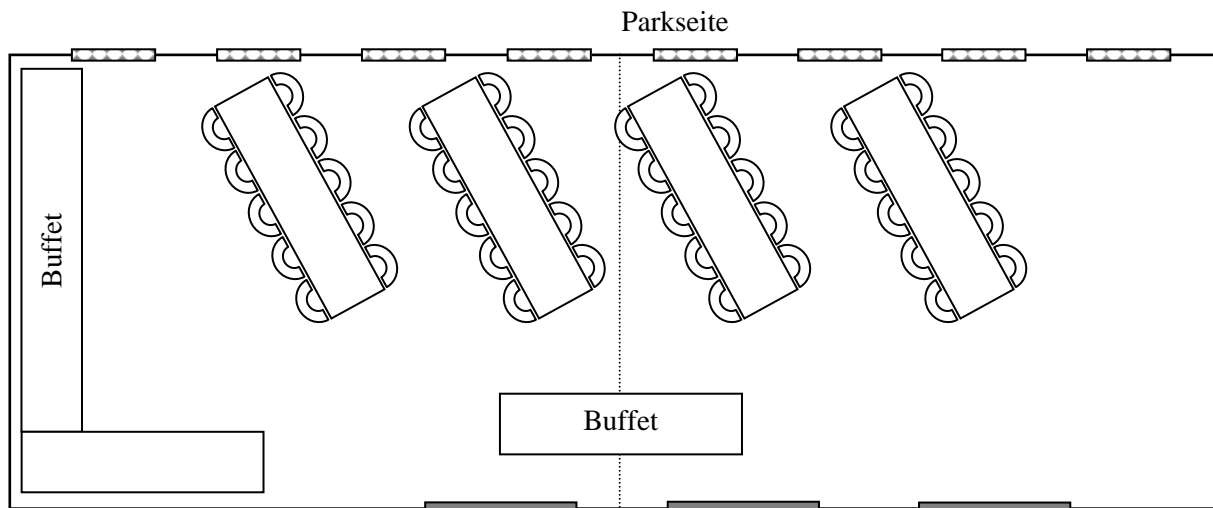

## Maulbronn / Corvey

Maßstab 1:100

### Größe des Raumes:

Länge: 16 m  
Breite: 6 m  
Fläche: 96 m<sup>2</sup>

Bestuhlung: 4 Tafeln à 10 Personen