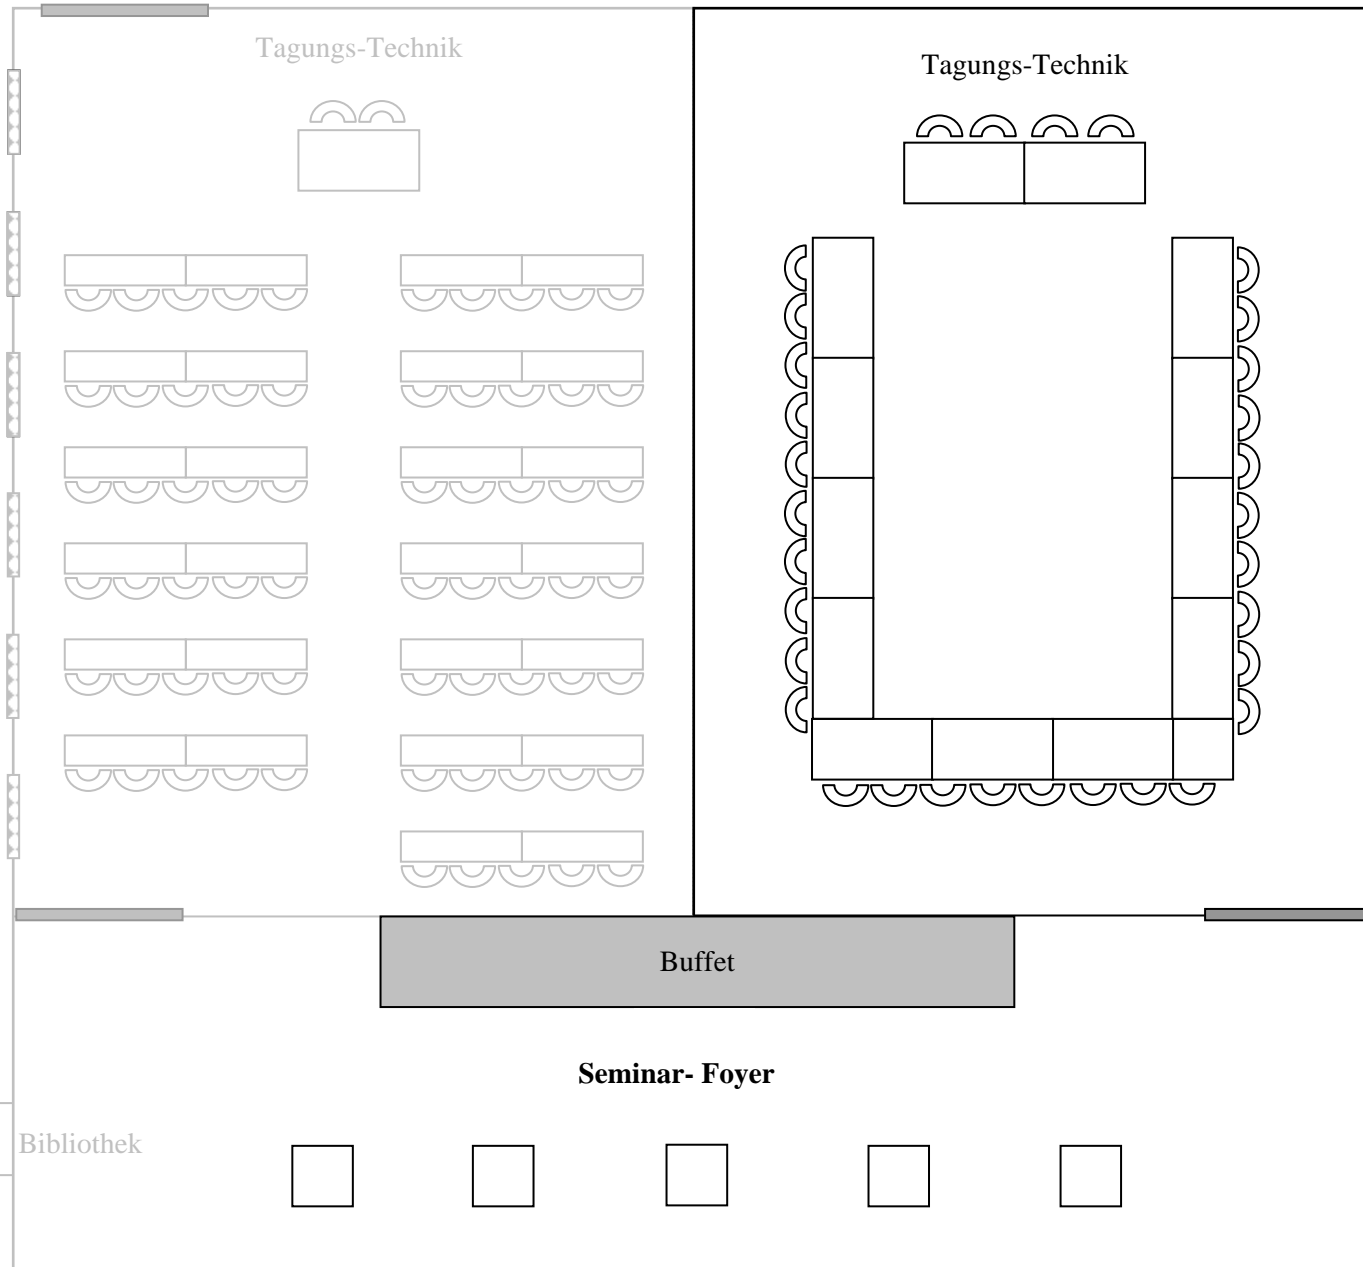

Cluny

Maria Laach

**Bestuhlung:**

U-Form  
für 30 Personen

**Maße des Raumes:**

Länge: 12 m  
Breite: 9 m  
Fläche 108 m<sup>2</sup>

Treppe zum  
Innenhof

**Maßstab 1:100**

### Technische Ausstattung des Raumes:

- ◆ Klimaanlage / Tageslicht
- ◆ installierte Leinwand
- ◆ elektrische Verdunklung
- ◆ 9 Internetzugänge
- ◆ 34 Steckdosen (in Bodentanks )
- ◆ 1 TV- Anschluss
- ◆ Parkett-Fußboden

### Bestuhlungs- Varianten:

Bestuhlung	Personen / Teilnehmer	+	Referenten / Trainer	Personen insgesamt
U-Form	32	+	4	<b>36</b>
Karree				<b>44</b>
Stuhlkreis	28	+	2	<b>30</b>
Parlamentarisch	65	+	8	<b>73</b>
Stuhlreihen	85	+	8	<b>94</b>
Bankett				<b>50</b>
Stehtische / Empfang				<b>80</b>