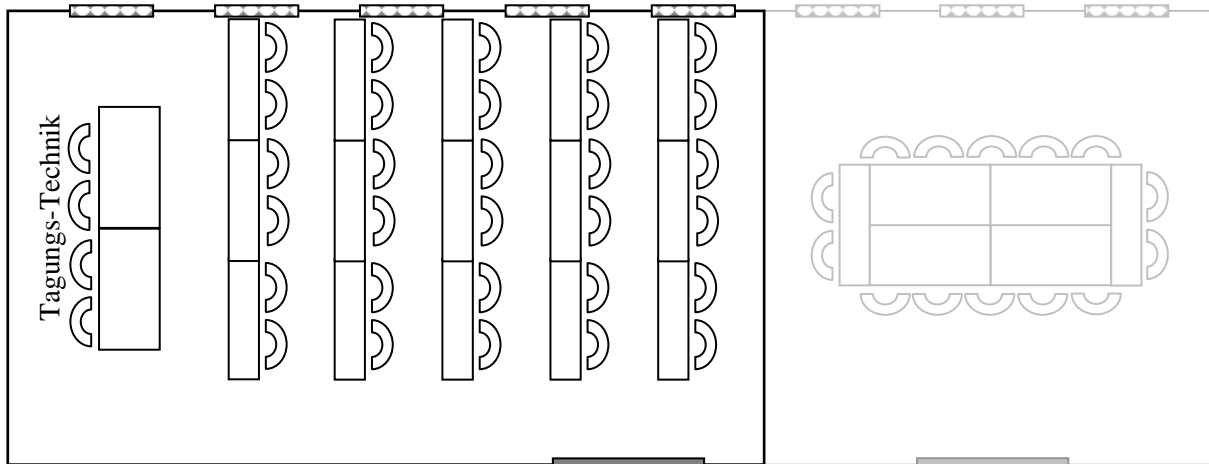

## Andechs

Fensterseite

### Größe des Raumes:

Länge: 10 m  
Breite: 6 m  
Fläche: 60 m<sup>2</sup>

### Bestuhlungs- Varianten:

Bestuhlung	Personen / Teilnehmer	+	Referenten / Trainer	Personen insgesamt
U-Form	20	+	4	<b>24</b>
Karree	26			<b>26</b>
Stuhlkreis	18	+	2	<b>20</b>
Parlamentarisch	35	+	4	<b>39</b>
Stuhlreihen	48	+	4	<b>52</b>
Bankett				<b>30</b>
Stehische / Empfang				<b>35</b>