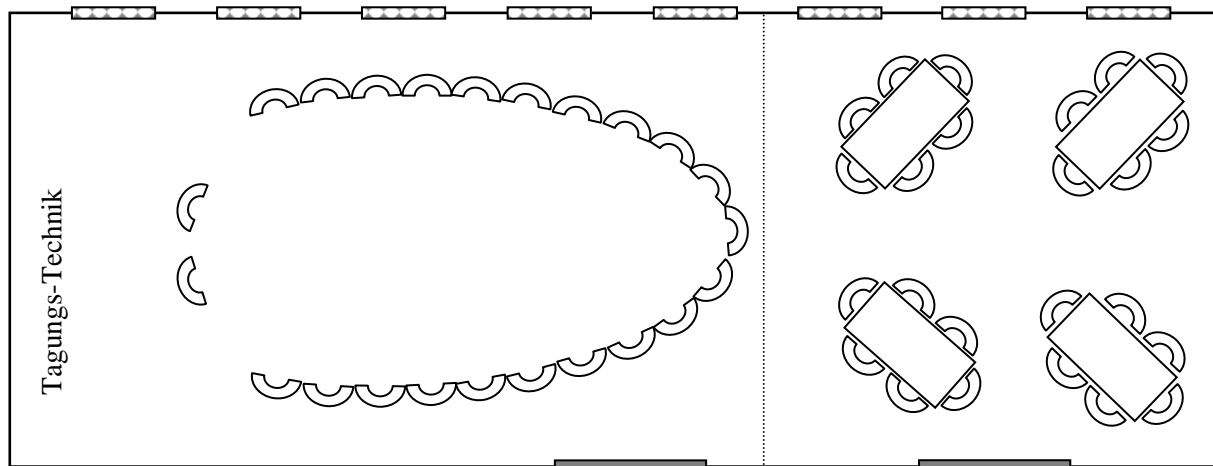

## Lorsch / Andechs

Fensterseite

Maßstab 1:100

### Größe des Raumes:

Länge: 16 m  
Breite: 6 m  
Fläche: 96 m<sup>2</sup>