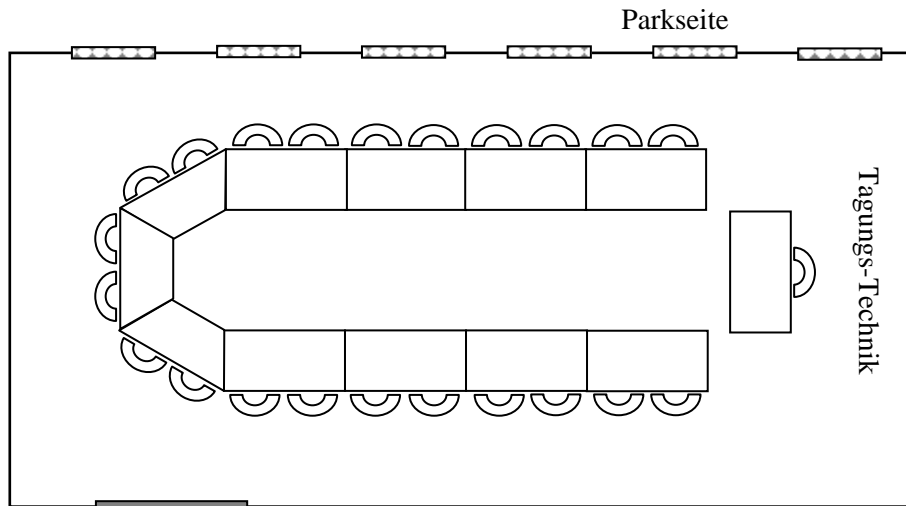

Klosterneuburg

Größe des Raumes:

Länge: 12 m

Breite: 6 m

Fläche: 72 m²

Maßstab 1:100

Technische Ausstattung des Raumes:

- ◆ Klimaanlage / Tageslicht
- ◆ installierte Leinwand
- ◆ elektrische Verdunklung
- ◆ Telefon
- ◆ 10 Internetzugänge
- ◆ 37 Steckdosen (in Bodentanks)
- ◆ 2 TV- Anschlüsse
- ◆ Parkett-Fußboden

Bestuhlungs- Varianten:

Bestuhlung	Personen / Teilnehmer	+	Referenten / Trainer	Personen insgesamt
U-Form	24	+	4	28
Karree	30			30
Stuhlkreis	20	+	2	22
Parlamentarisch	49	+	4	53
Stuhlreihen	56	+	4	60
Bankett				40
Stehische / Empfang				50