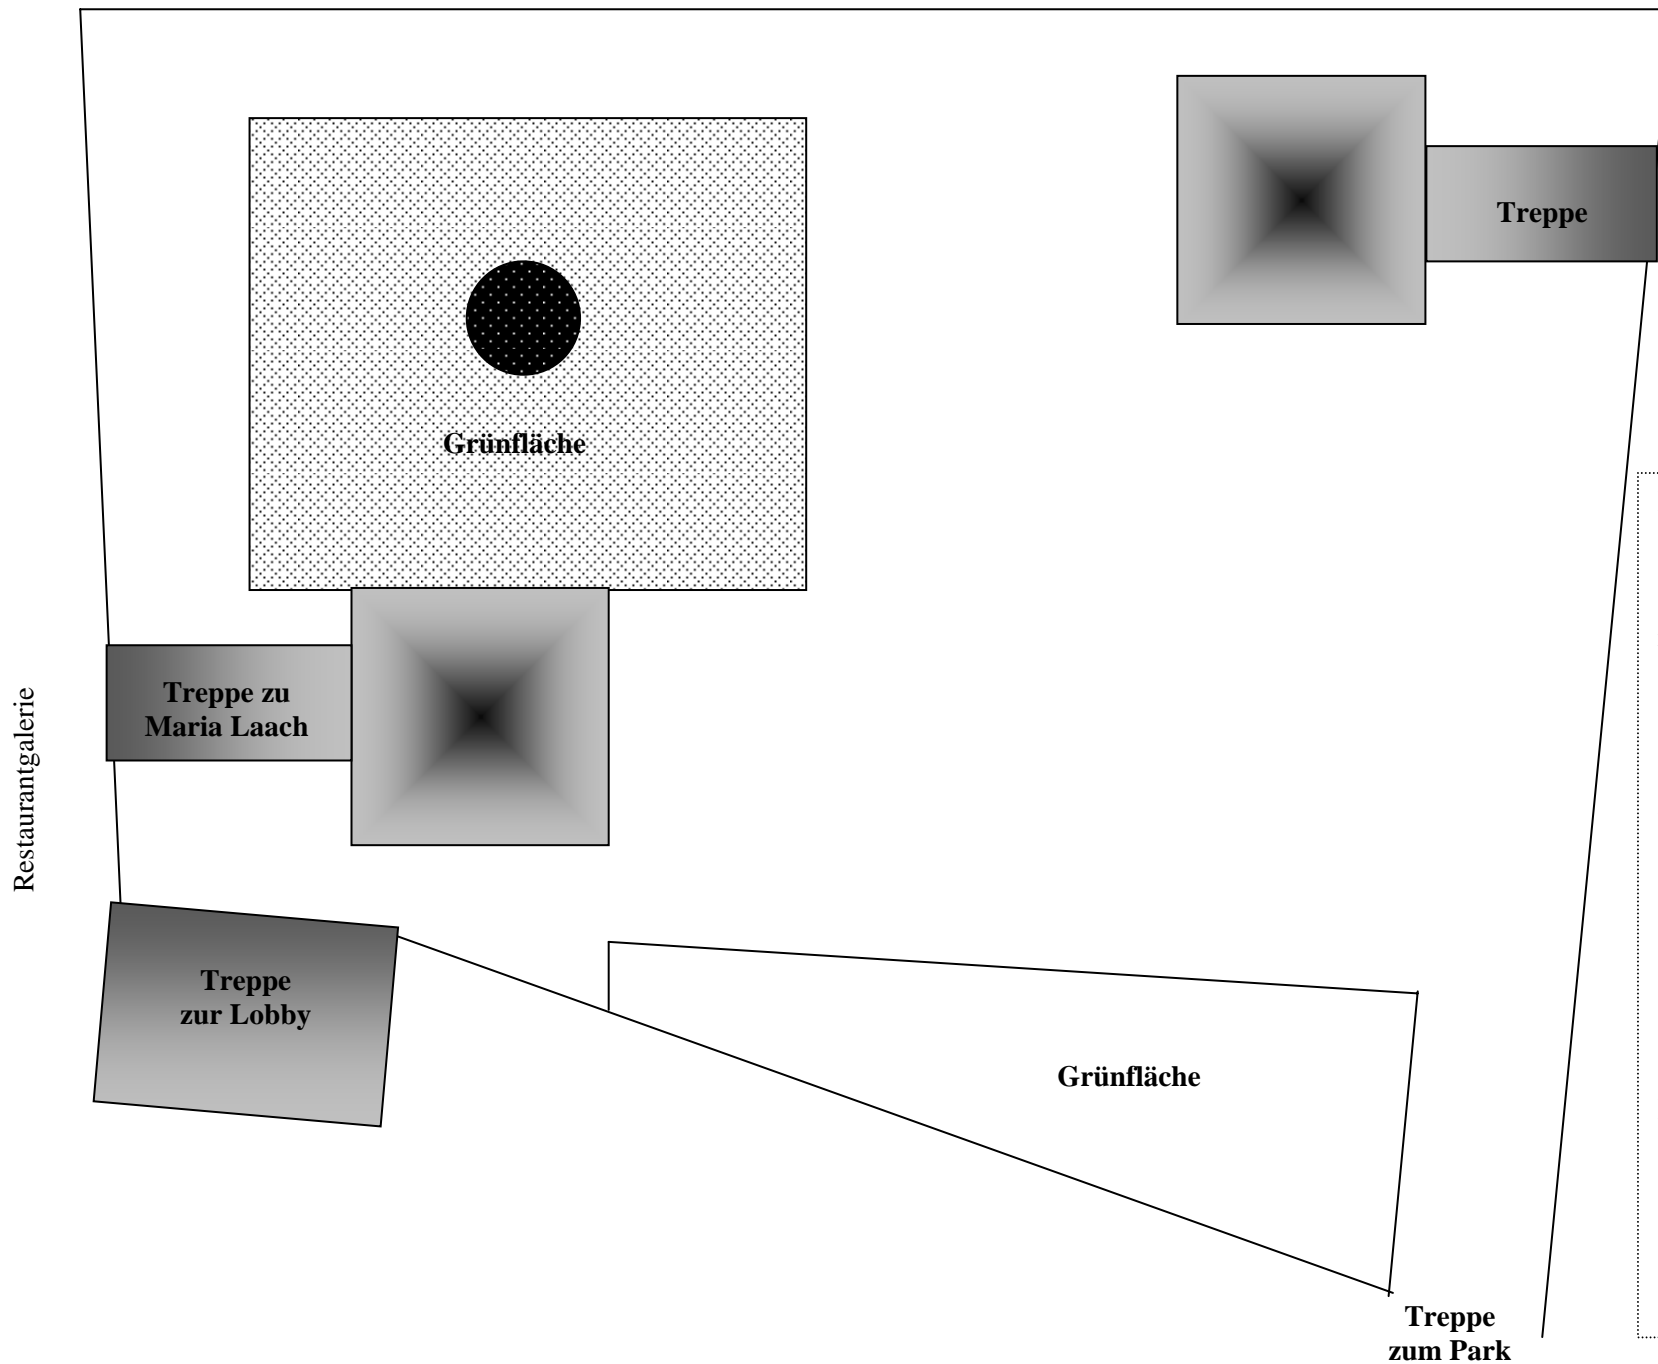

Innenhof

Maße Terrasse:

linke Seite 15 Meter lang
rechte Seite 22 Meter lang
Breite oben 26,3 Meter

Platz für Zelte:

10x12 Meter +
6 x 6 Meter (zwischen Grünfläche
Baum und Treppenaufgang)

Maßstab: 0,8:100