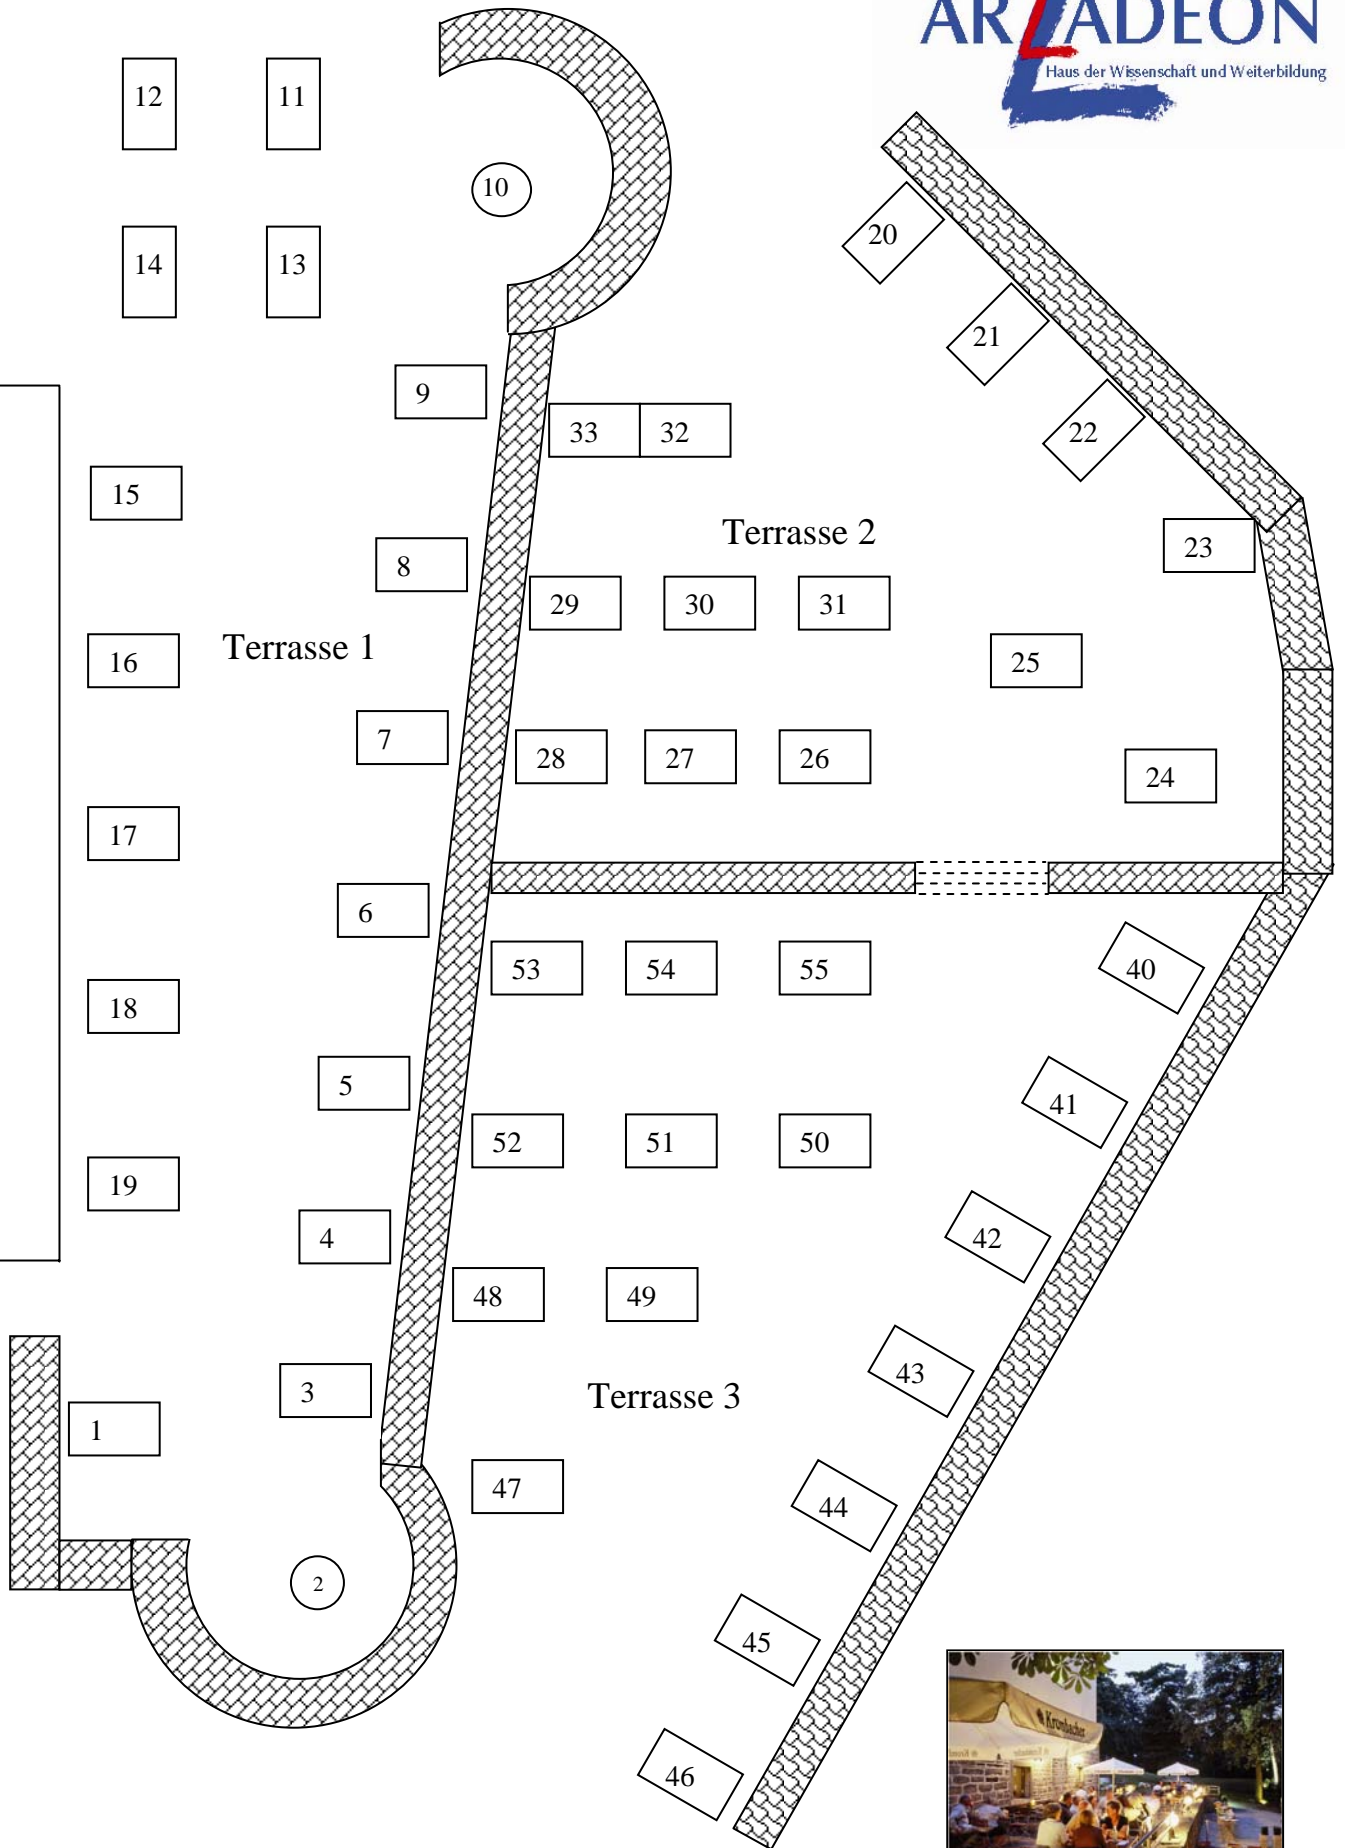

# Gewölbe- Terrasse

Maßstab 1:100