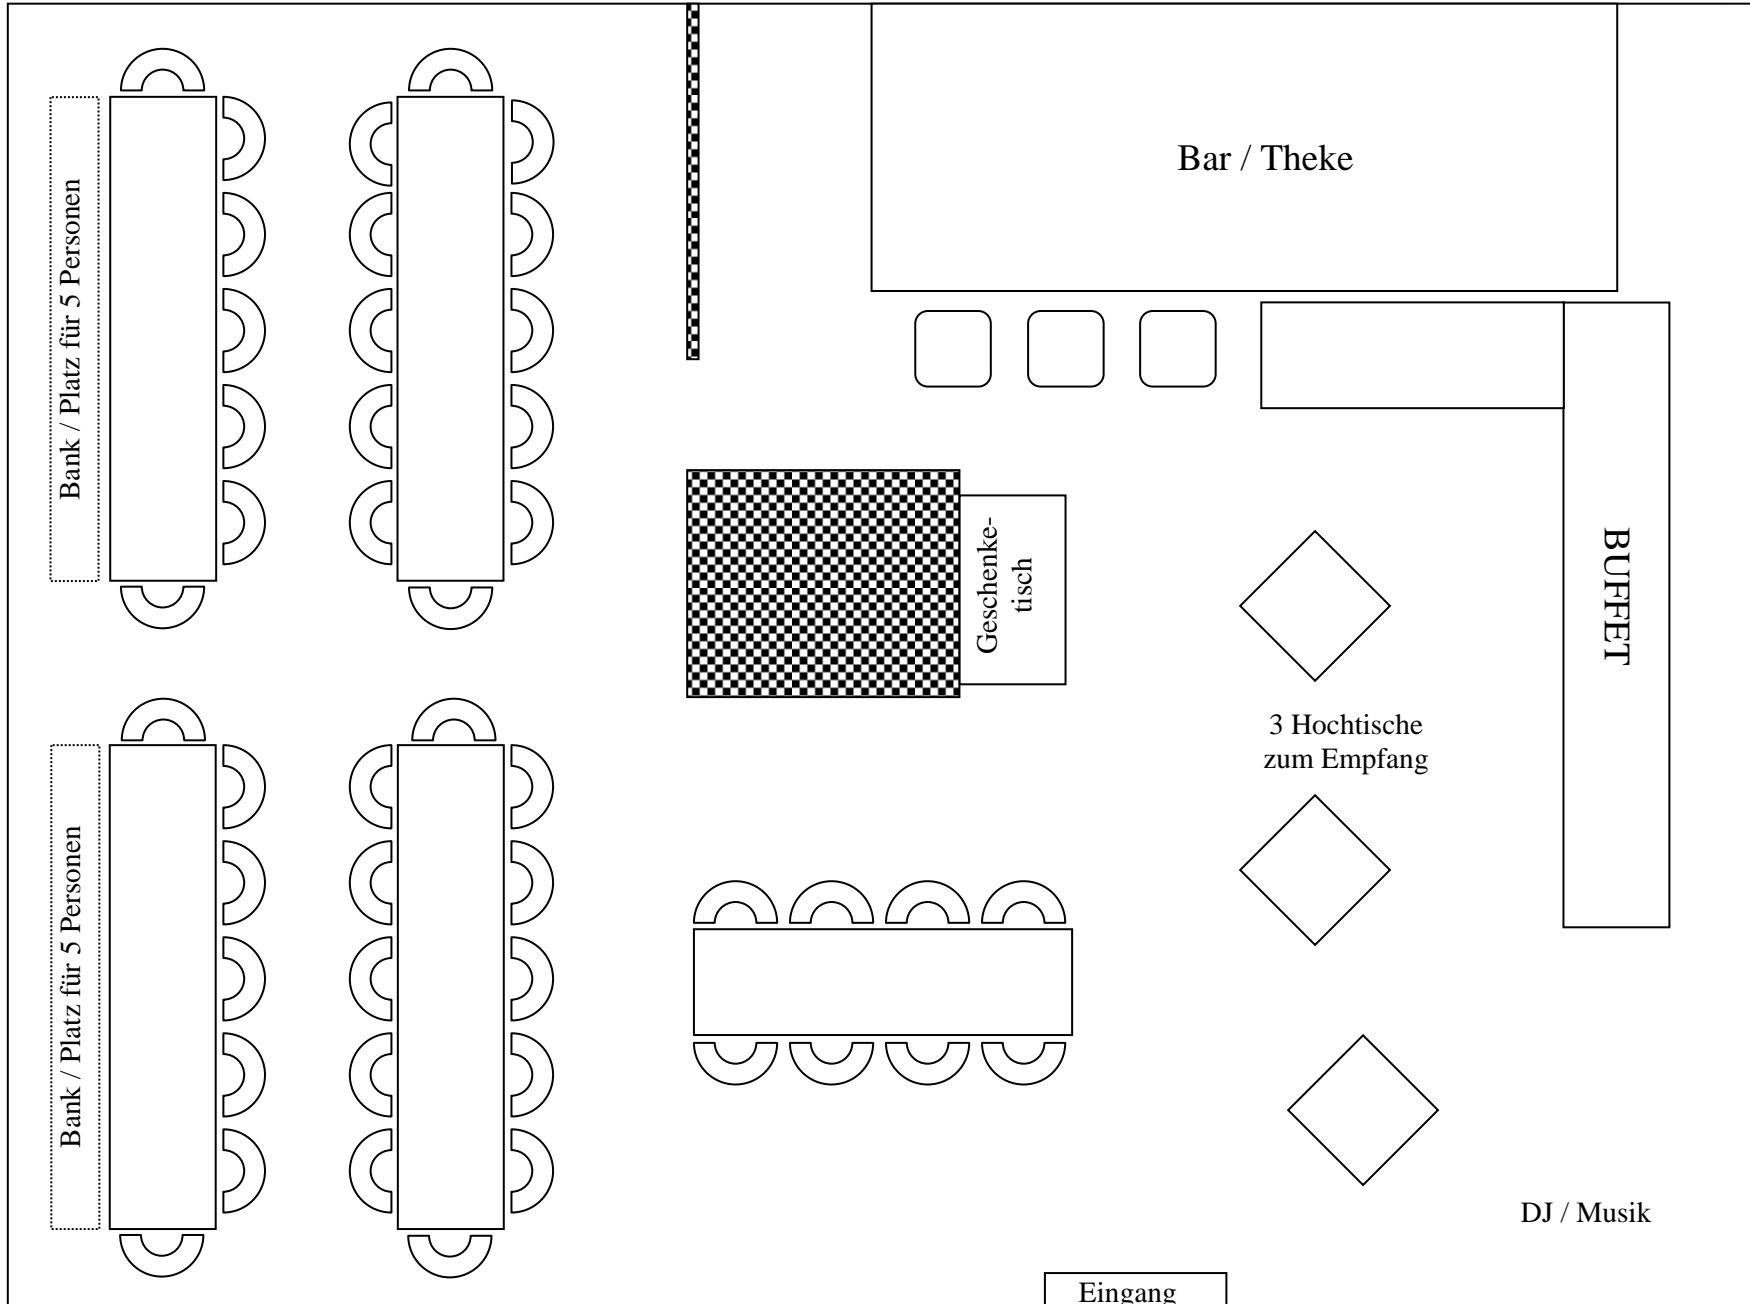

Gewölbekeller

Maßstab 1:50