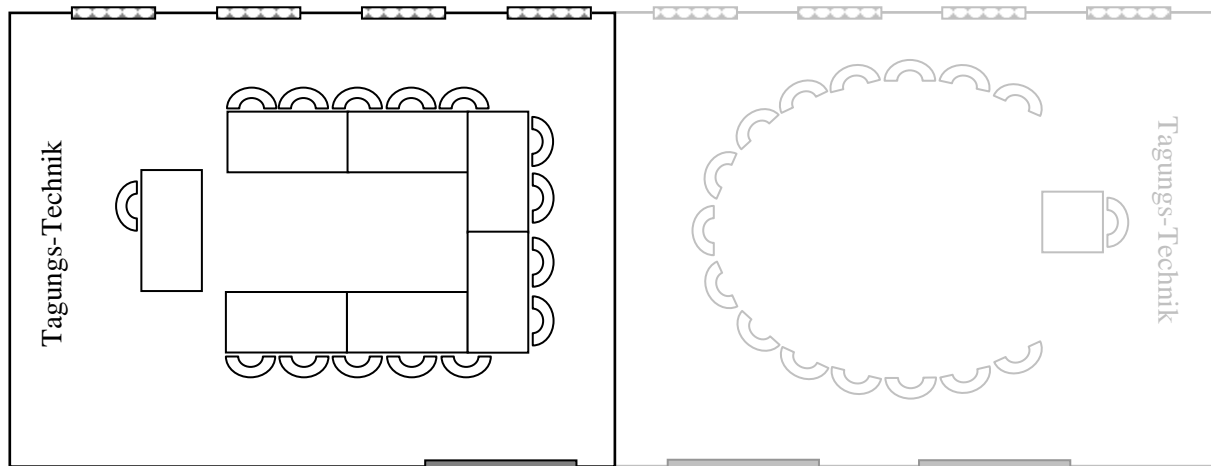

Corvey

Maulbronn

Parkseite

Maßstab 1:100

Technische Ausstattung des Raumes:

- ◆ Klimaanlage / Tageslicht
- ◆ installierte Leinwand
- ◆ elektrische Verdunklung
- ◆ Telefon
- ◆ 1 Anschluss für Business-TV
- ◆ 9 Internetzugänge
- ◆ 14 Steckdosen (in Bodentanks)
- ◆ Parkett-Fußboden

Größe des Raumes:

Länge: 8 m
Breite: 6 m
Fläche: 48 m²

Bestuhlungs- Varianten:

Bestuhlung	Personen / Teilnehmer	+	Referenten / Trainer	Personen insgesamt
U-Form	16	+	2	18
Karree				20
Stuhlkreis	15	+	2	17
Parlamentarisch	21	+	2	23
Stuhlreihen	28	+	2	30
Bankett				14
Stehische / Empfang				20