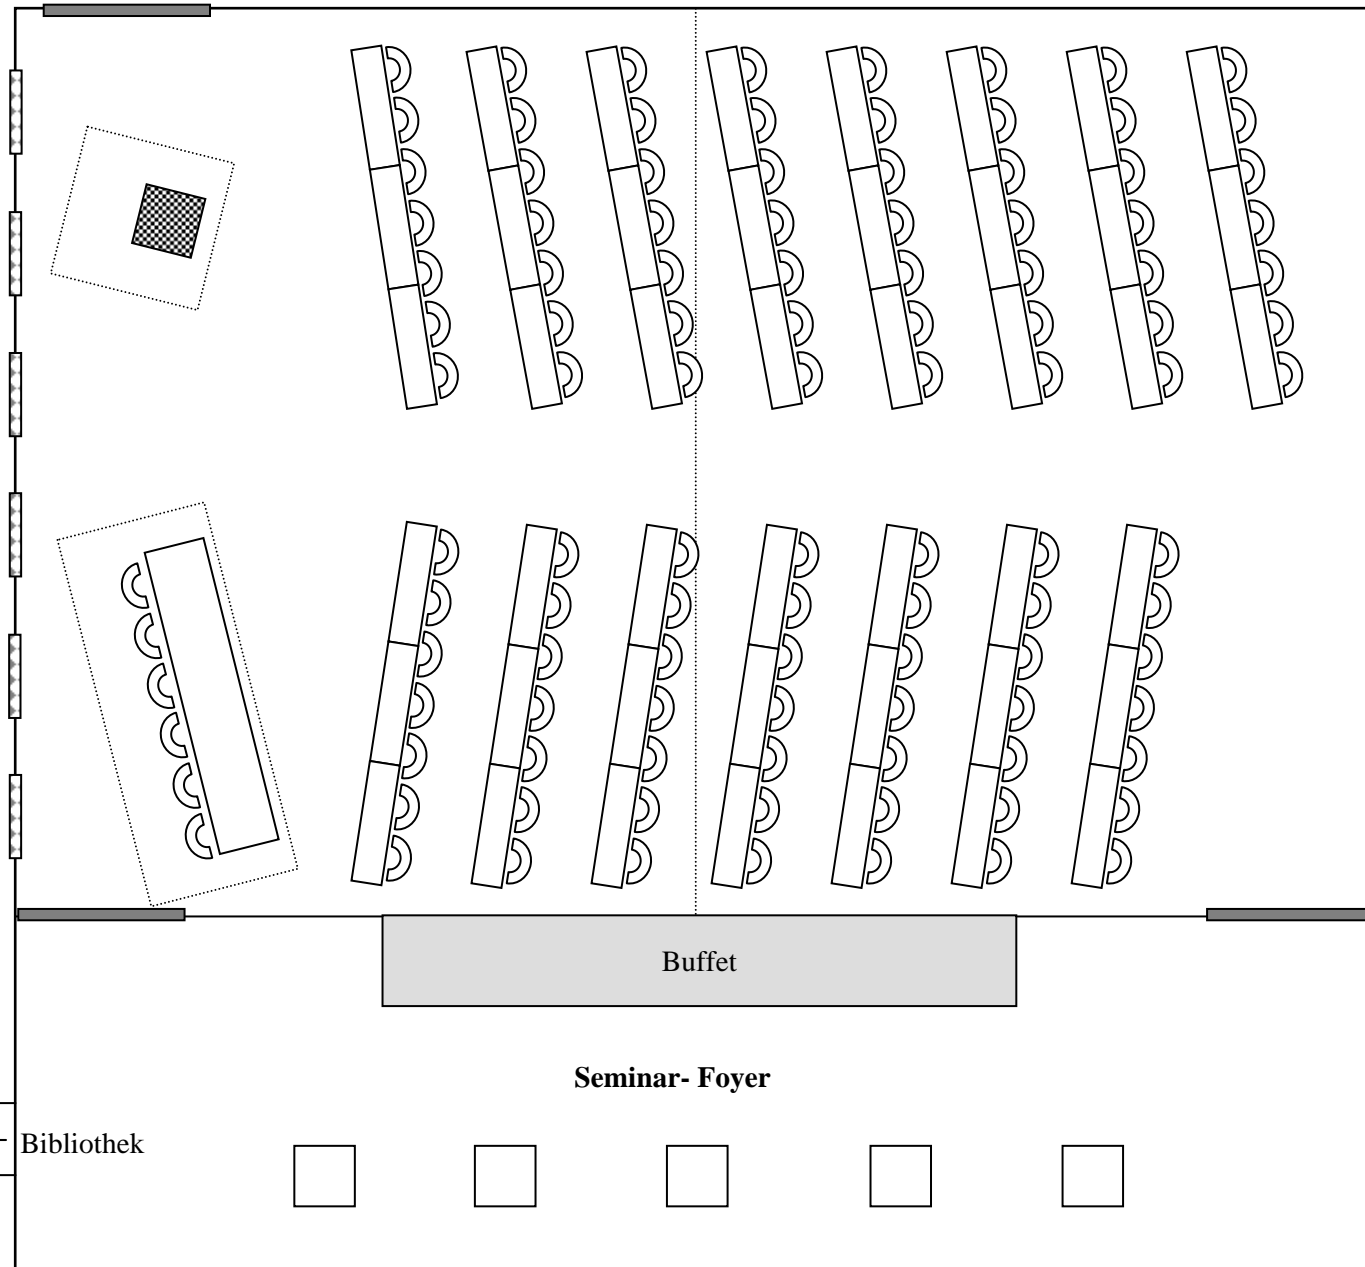

Cluny / Maria Laach

Bestuhlung:

parlamentarisch:

15 Reihen für 6-7 Personen

Bühne mit Vorstandstisch für 6 Personen

Bühne mit Rednerpult

Maße des Raumes:

Länge: 18 m

Breite: 12 m

Fläche: 216 m²

Treppe zum
Innenhof

Buffet

Seminar- Foyer

← Bibliothek

Maßstab 1:100

Cluny / Maria Laach

Bestuhlungs- Varianten:

Bestuhlung	Personen / Teilnehmer	+	Referenten / Trainer	Personen insgesamt
U-Form	48	+	4	52
Karree	60			60
Stuhlkreis	48	+	4	52
Parlamentarisch	115	+	8	123
Stuhlreihen	222	+	8	230
Bankett				150
Stehische / Empfang				180