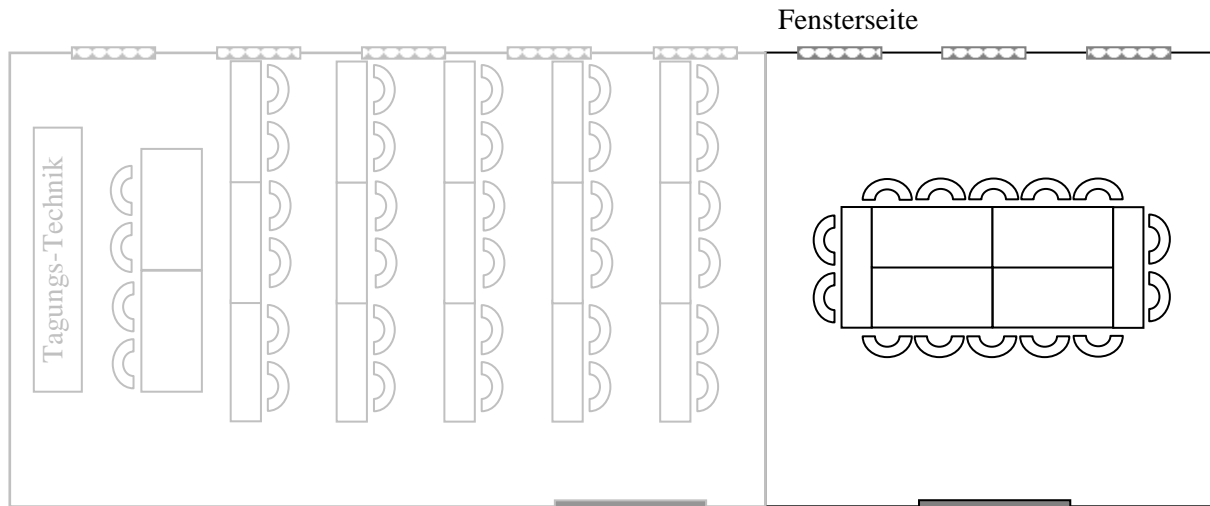

Lorsch

Andechs

Maßstab 1:100

Technische Ausstattung des Raumes:

- ◆ Klimaanlage / Tageslicht
- ◆ Leinwand
- ◆ Telefon
- ◆ __ Internetzugänge
- ◆ 24 Steckdosen (in Bodentanks)
- ◆ 3 TV- Anschlüsse
- ◆ Parkett-Fußboden

Größe des Raumes:

Länge: 6 m

Breite: 6 m

Fläche: 36 m²

Bestuhlungs- Varianten:

Bestuhlung	Personen / Teilnehmer	+	Referenten / Trainer	Personen insgesamt
U-Form	10	+	2	12
Karree	16			16
Stuhlkreis	10	+	2	12
Parlamentarisch				
Stuhlreihen				
Bankett				
Stehische / Empfang				